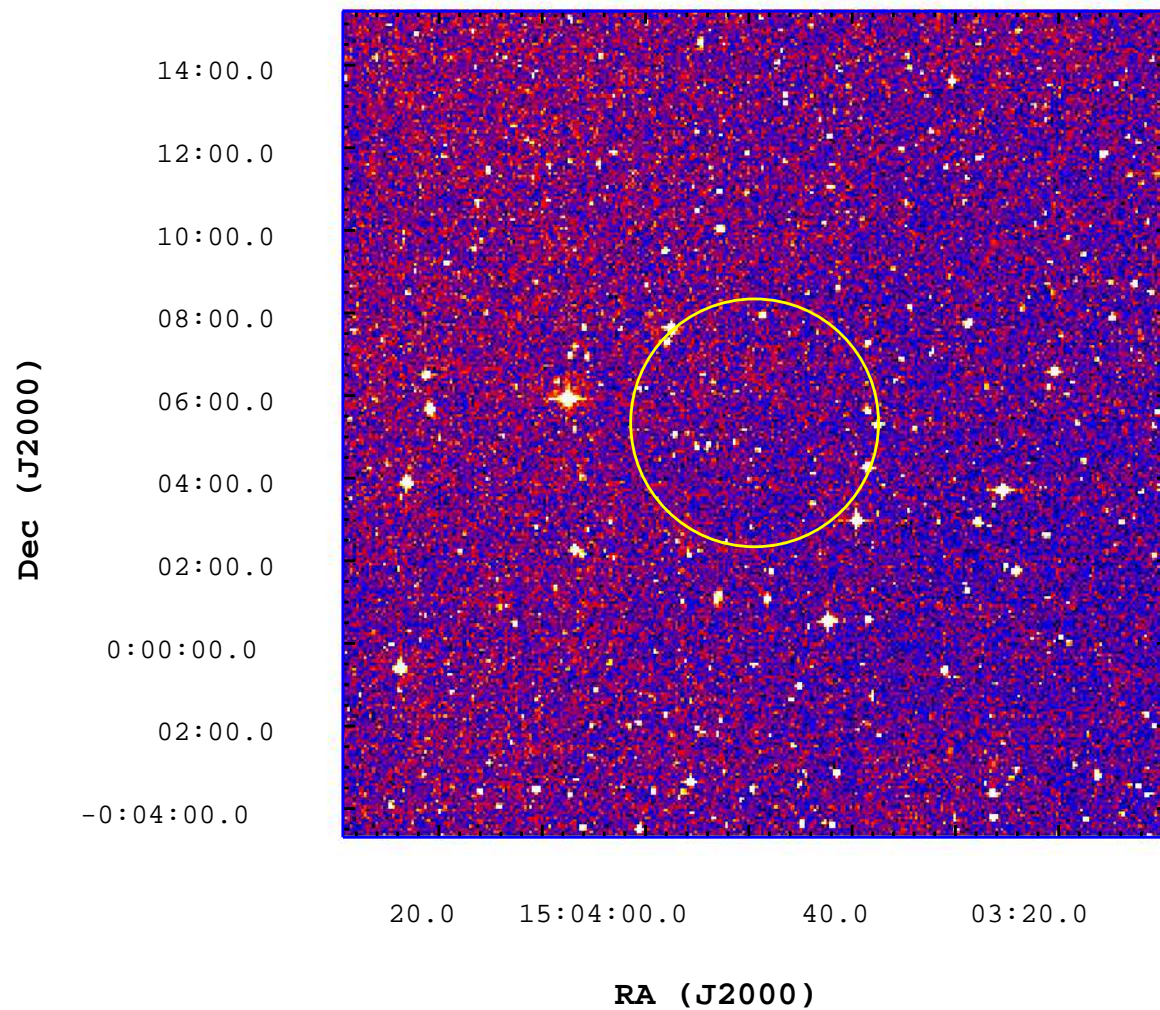

UVOT Finding Chart

OBSID 00671828000 / DATE-OBS 2016-01-27T08:44:45.0

6200 6400 6600 6800 7000 7200 7400 7600 7800 8000 8200