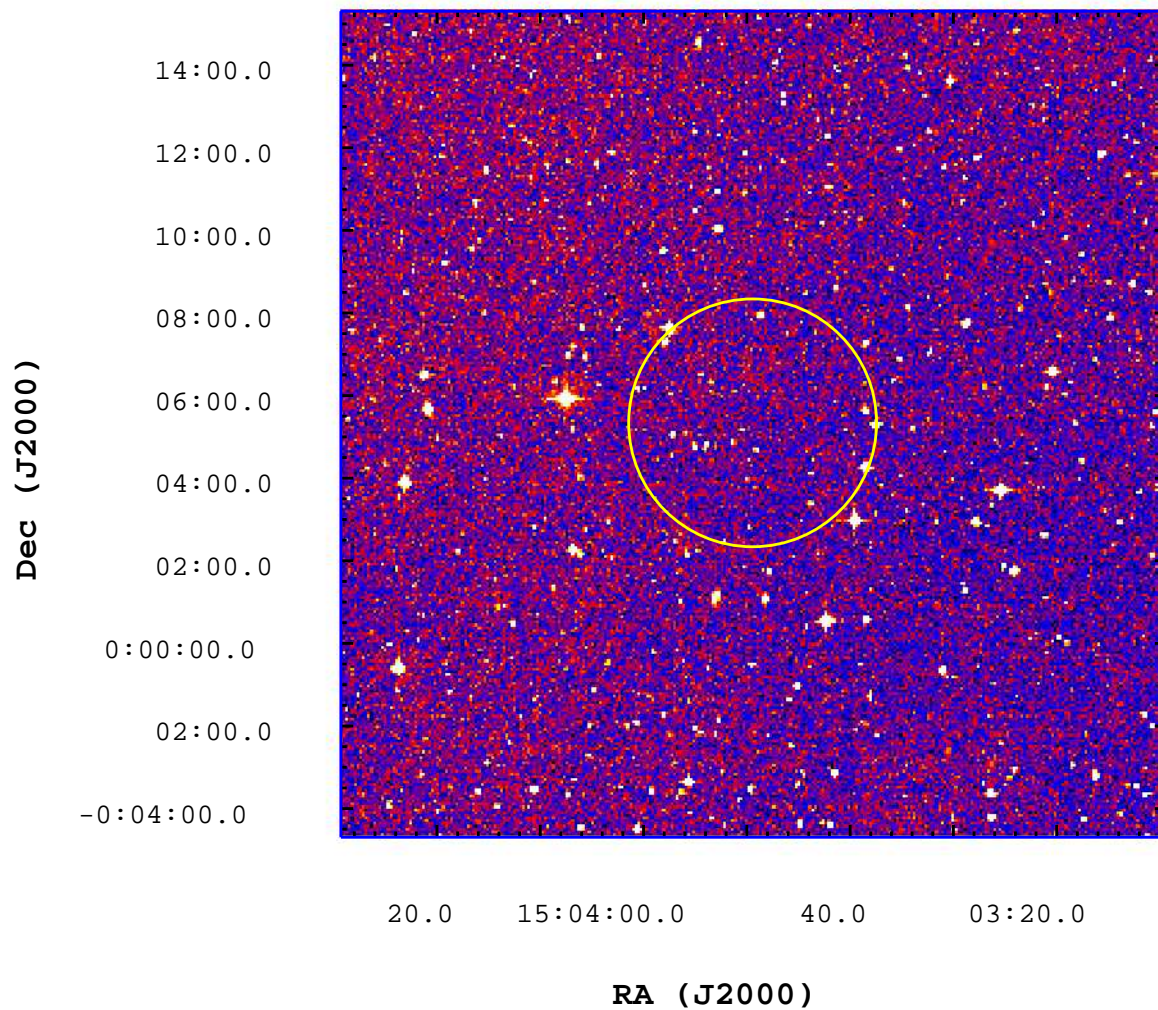

# UVOT Finding Chart

OBSID 00671828000 / DATE-OBS 2016-01-27T08:48:18.0

6200 6400 6600 6800 7000 7200 7400 7600 7800 8000 8200