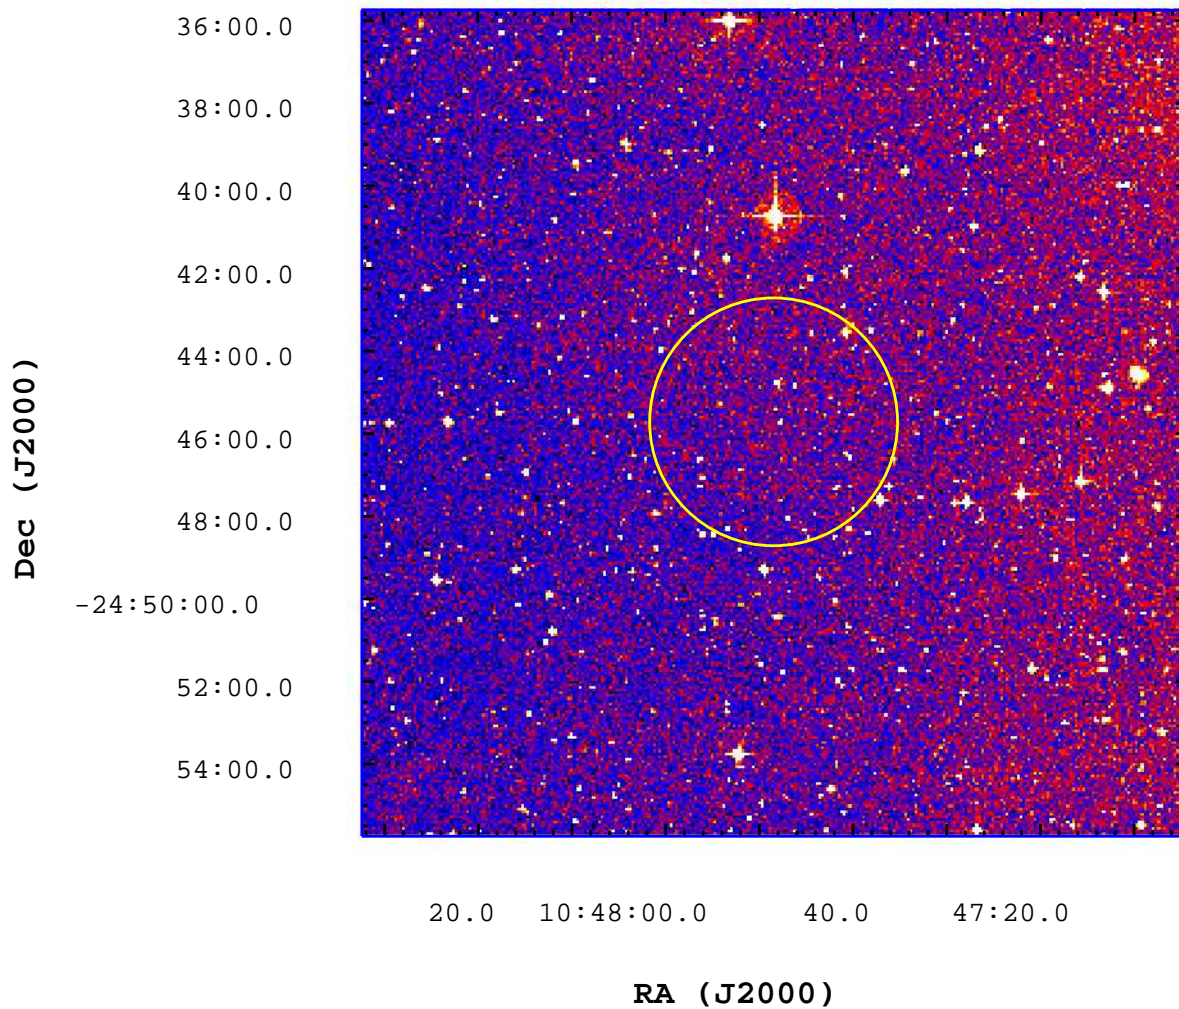

UVOT Finding Chart

OBSID 00672525000 / DATE-OBS 2016-02-03T02:18:23.8

4000

4500

5000

5500

6000