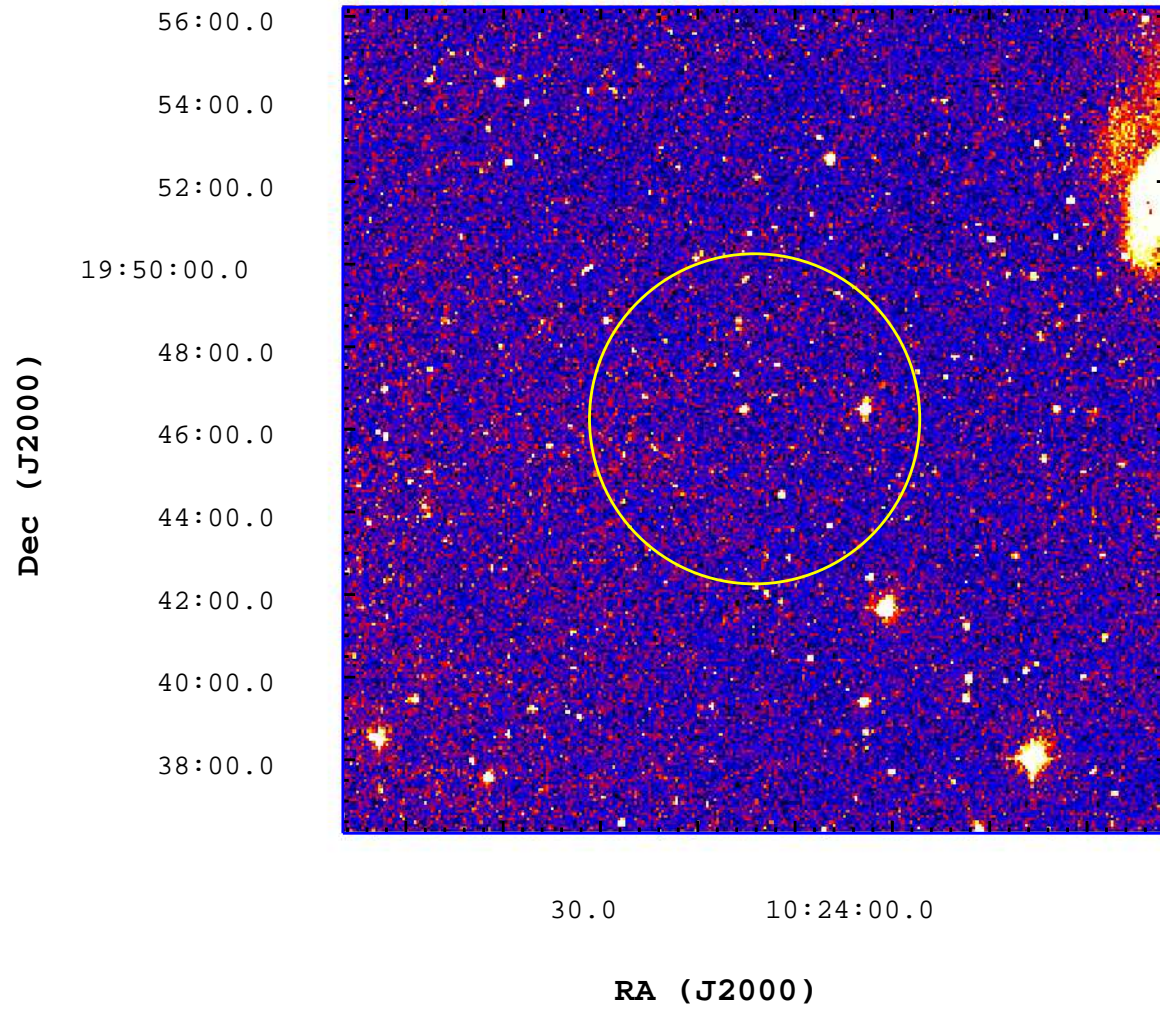

UVOT Finding Chart

OBSID 00672897000 / DATE-OBS 2016-02-07T23:53:09.0

2500

3000

3500

4000

4500