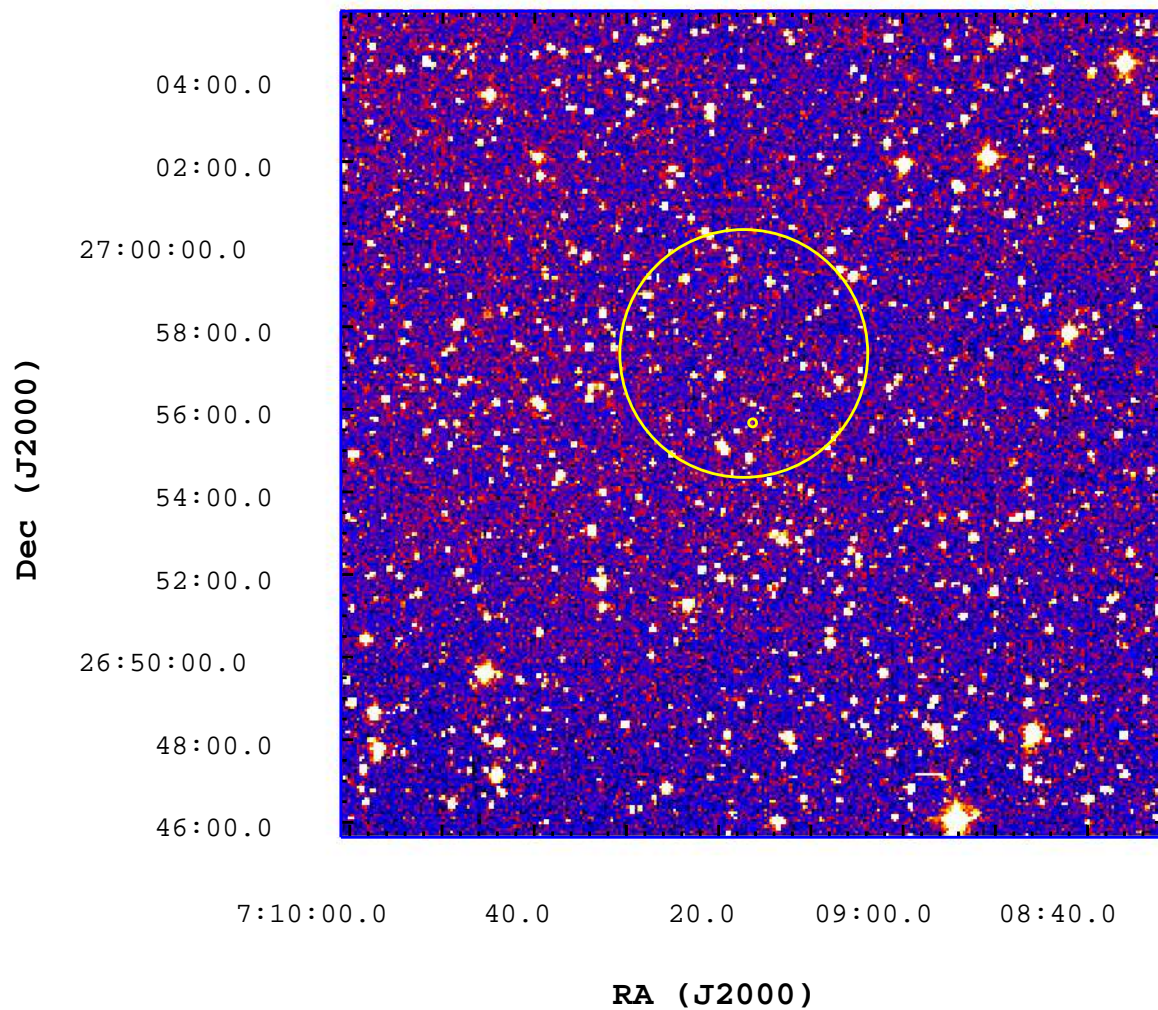

UVOT Finding Chart

OBSID 00676595000 / DATE-OBS 2016-02-28T17:36:11.6

2400 2600 2800 3000 3200 3400 3600 3800 4000 4200 4400