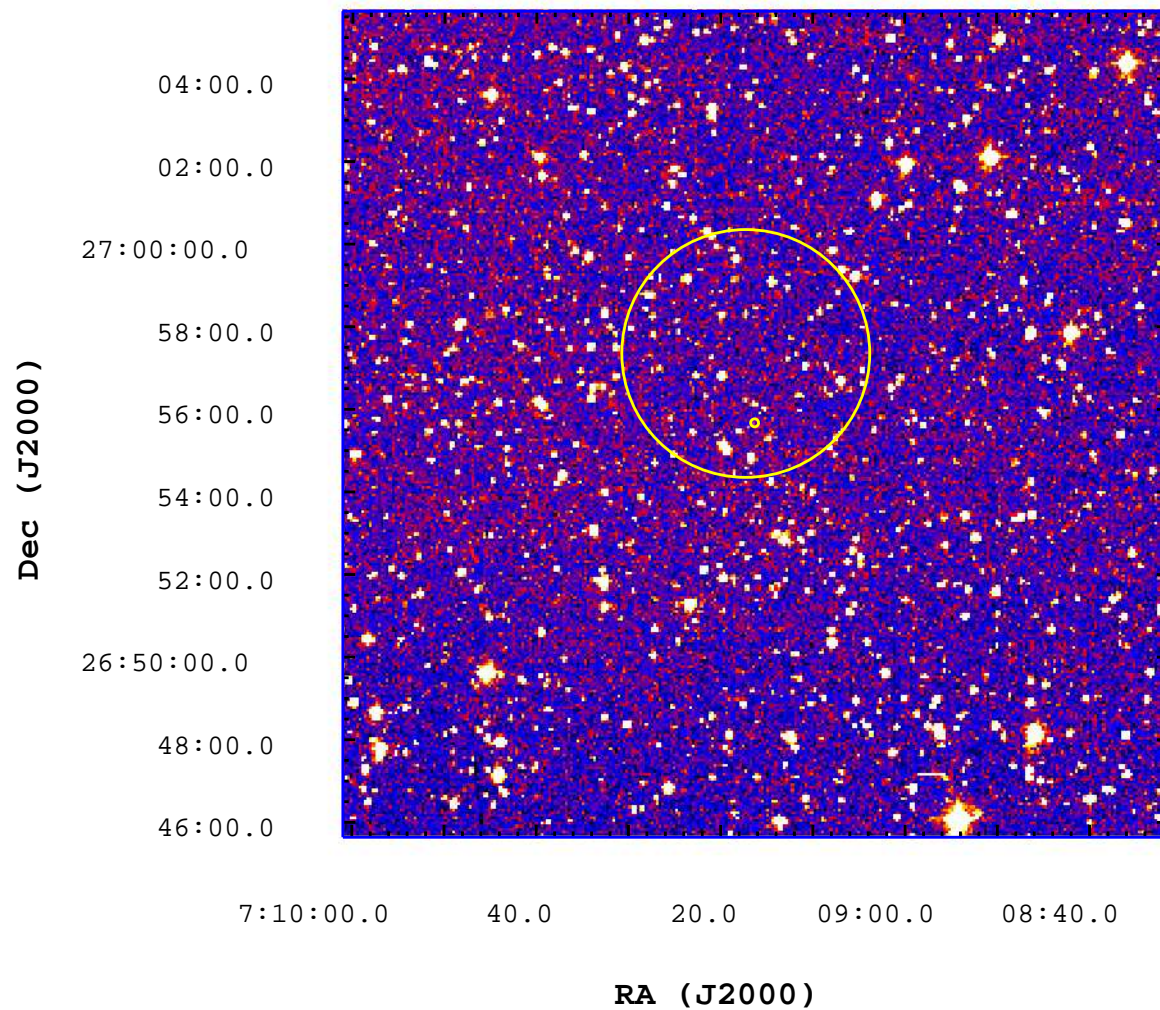

UVOT Finding Chart

OBSID 00676595000 / DATE-OBS 2016-02-28T17:39:44.2

2400 2600 2800 3000 3200 3400 3600 3800 4000 4200 4400