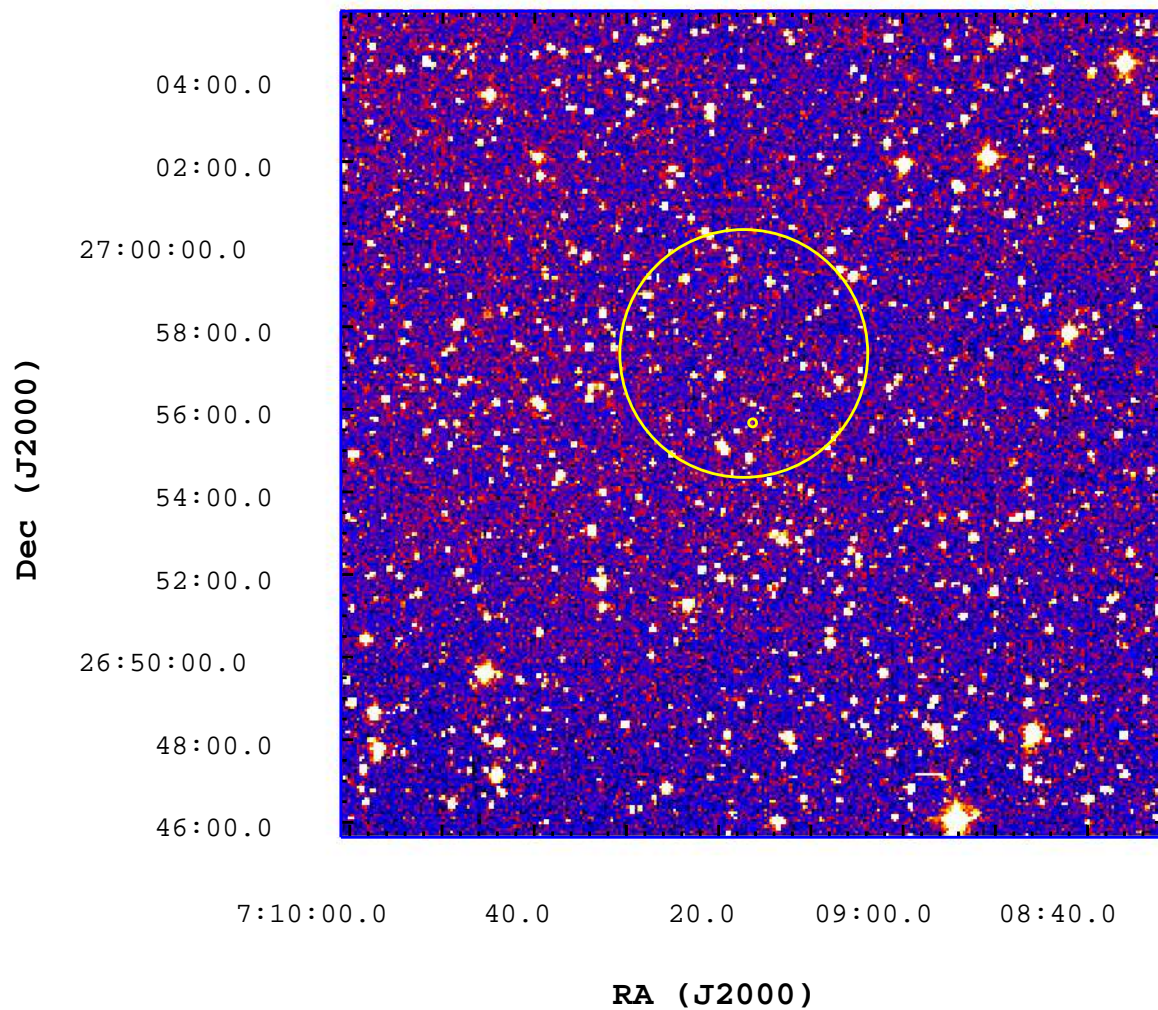

UVOT Finding Chart

OBSID 00676595000 / DATE-OBS 2016-02-28T17:49:22.7

2400 2600 2800 3000 3200 3400 3600 3800 4000 4200 4400