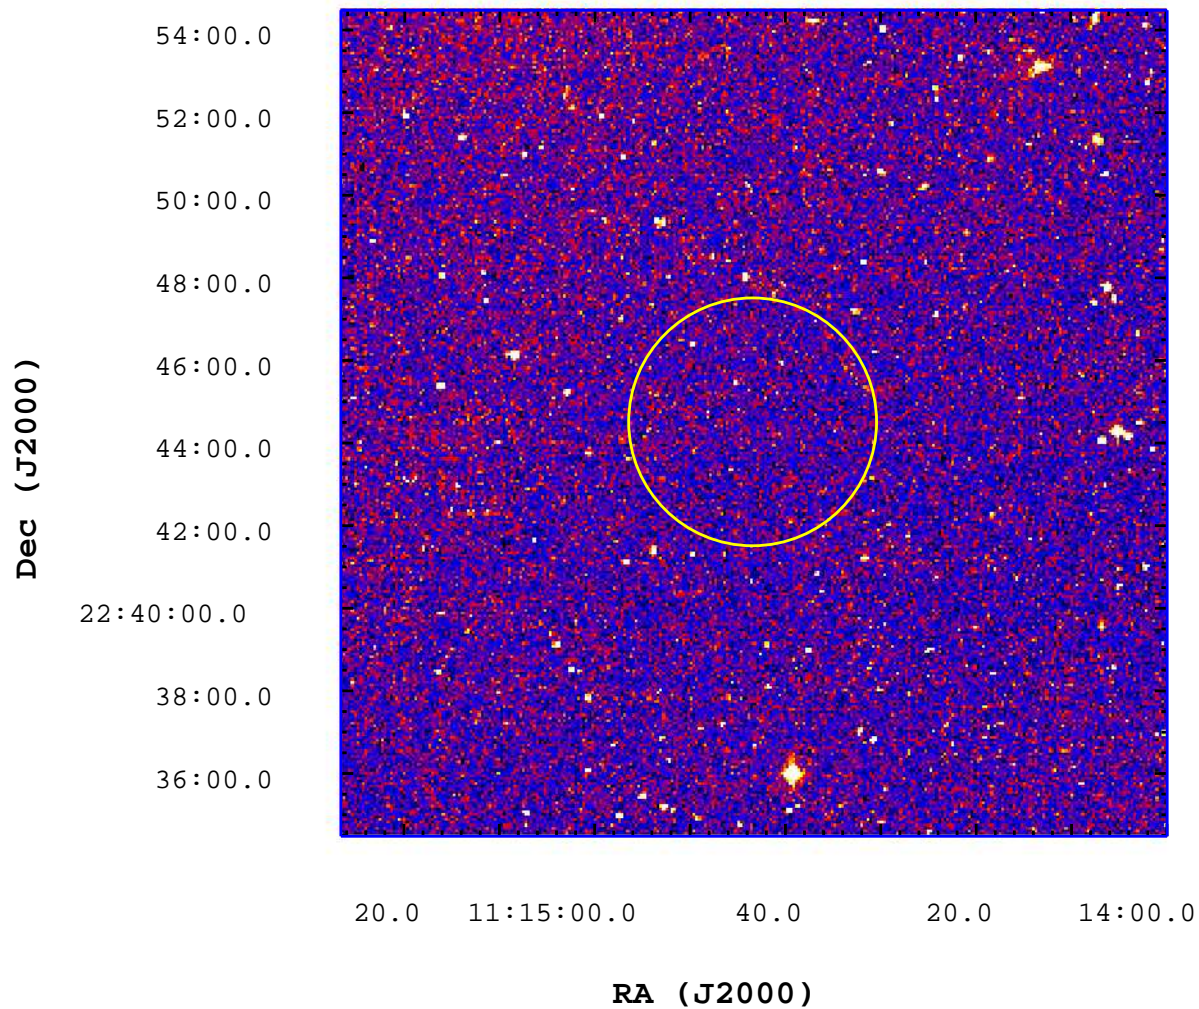

UVOT Finding Chart

OBSID 00677495000 / DATE-OBS 2016-03-03T10:56:46.9

2600

2800

3000

3200

3400

3600

3800

4000

4200

4400