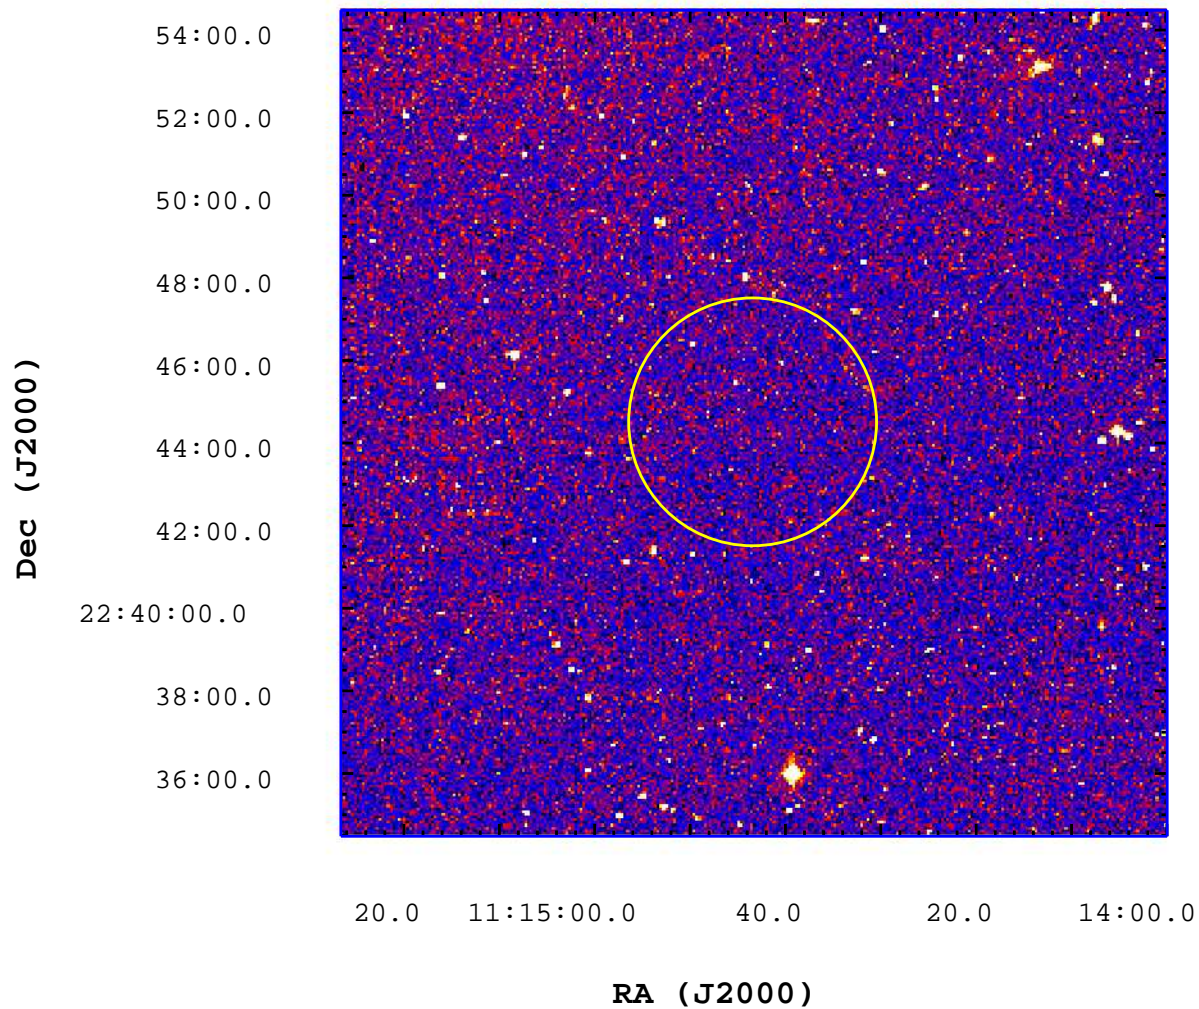

# UVOT Finding Chart

OBSID 00677495000 / DATE-OBS 2016-03-03T11:00:18.8

2600

2800

3000

3200

3400

3600

3800

4000

4200

4400