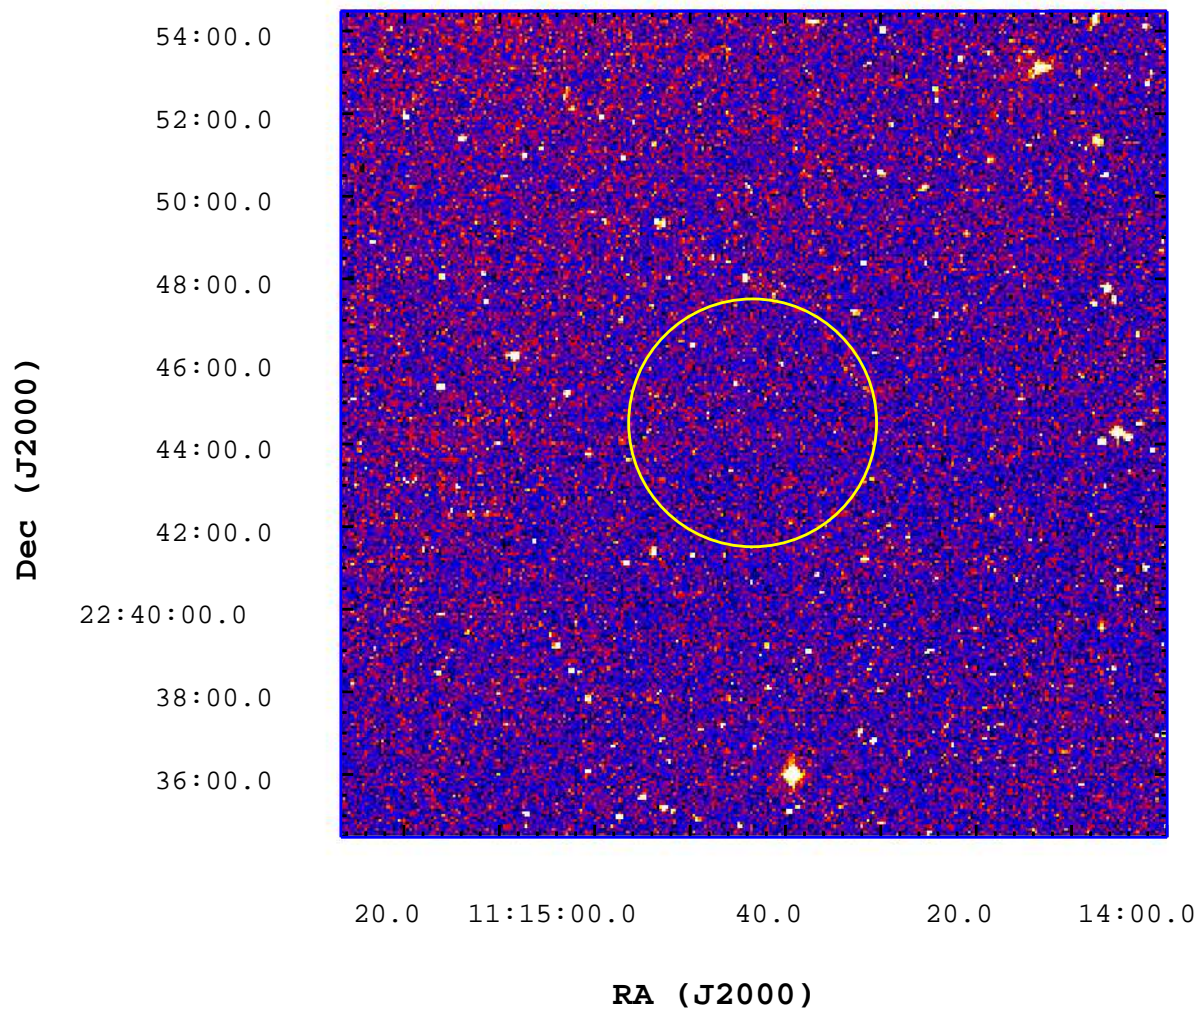

UVOT Finding Chart

OBSID 00677495000 / DATE-OBS 2016-03-03T11:09:32.1

2600

2800

3000

3200

3400

3600

3800

4000

4200

4400