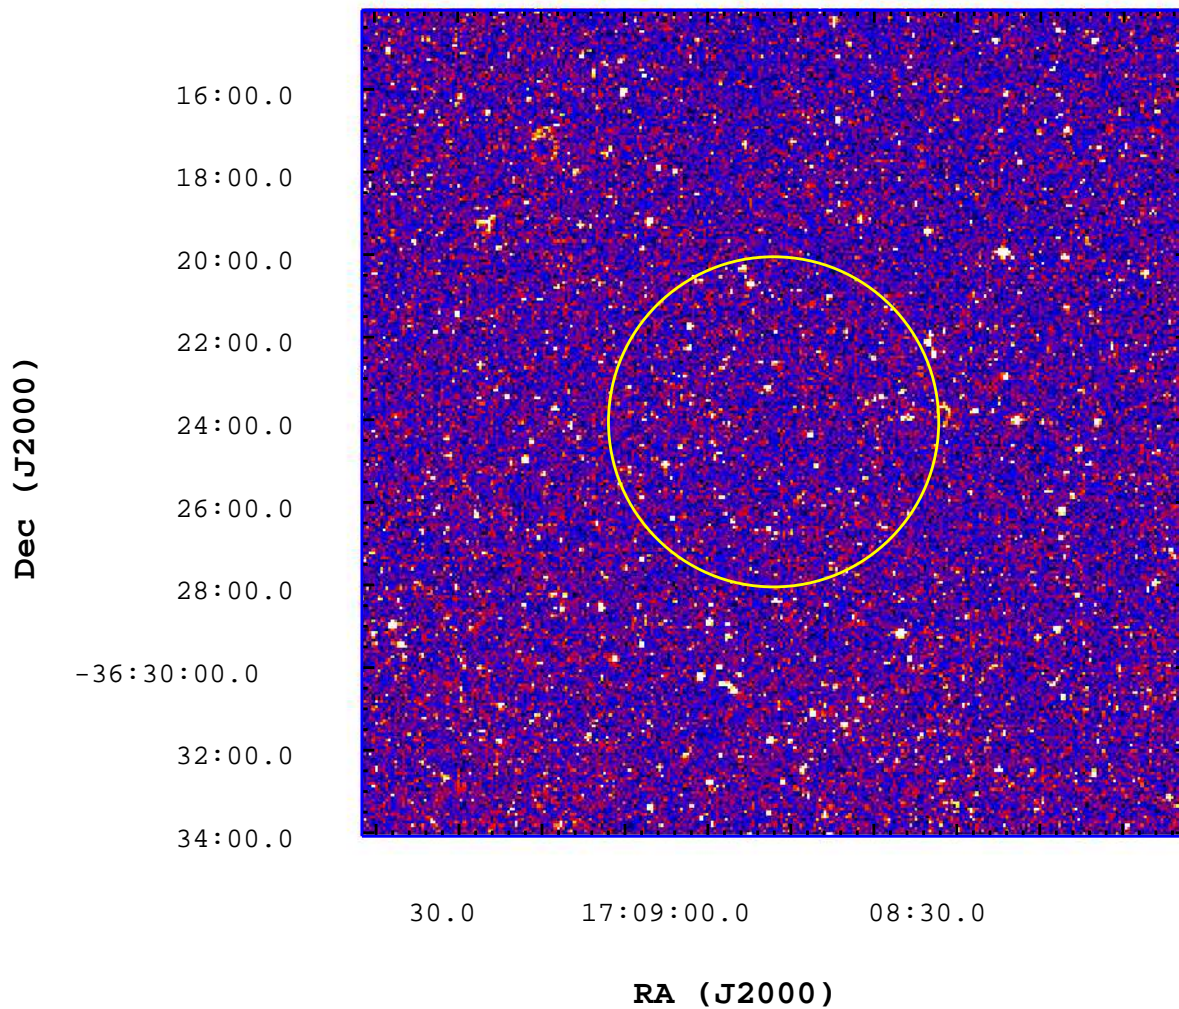

# UVOT Finding Chart

OBSID 00677582000 / DATE-OBS 2016-03-03T22:54:50.0

2000

2200

2400

2600

2800

3000

3200

3400

3600

3800