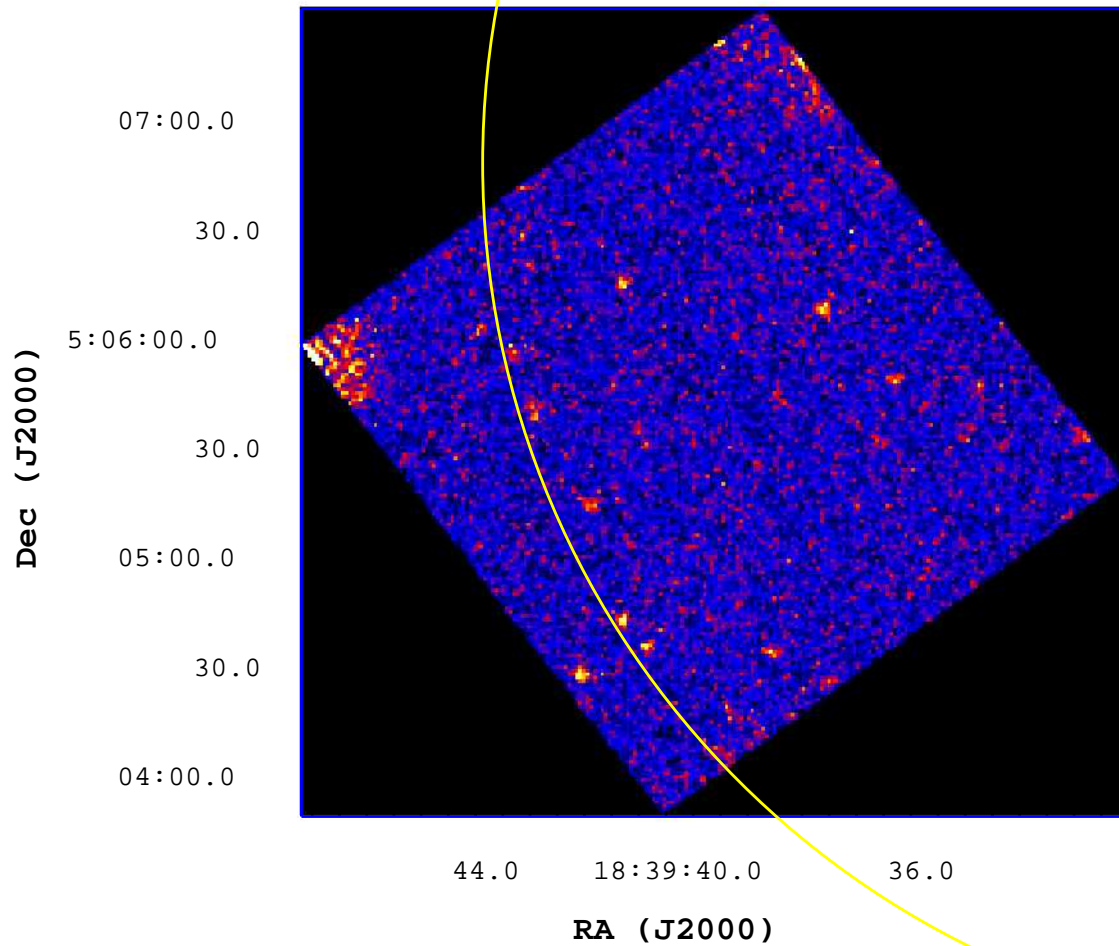

UVOT Finding Chart

OBSID 00677890000 / DATE-OBS 2016-03-05T20:57:25.3

2

4

6

8

10