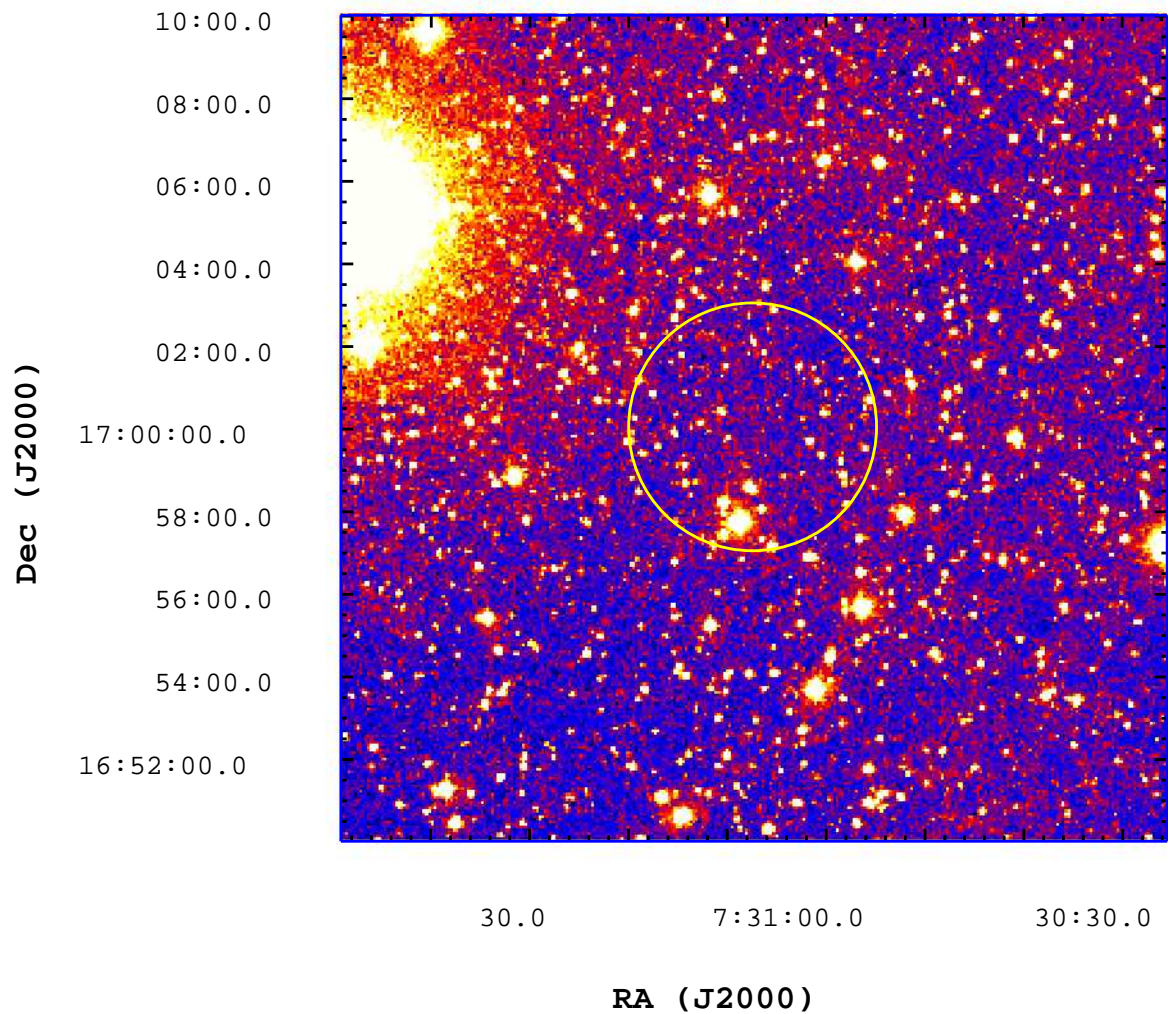

UVOT Finding Chart

OBSID 00679120000 / DATE-OBS 2016-03-14T11:47:20.4

2400

2600

2800

3000

3200

3400

3600

3800

4000

4200

4400