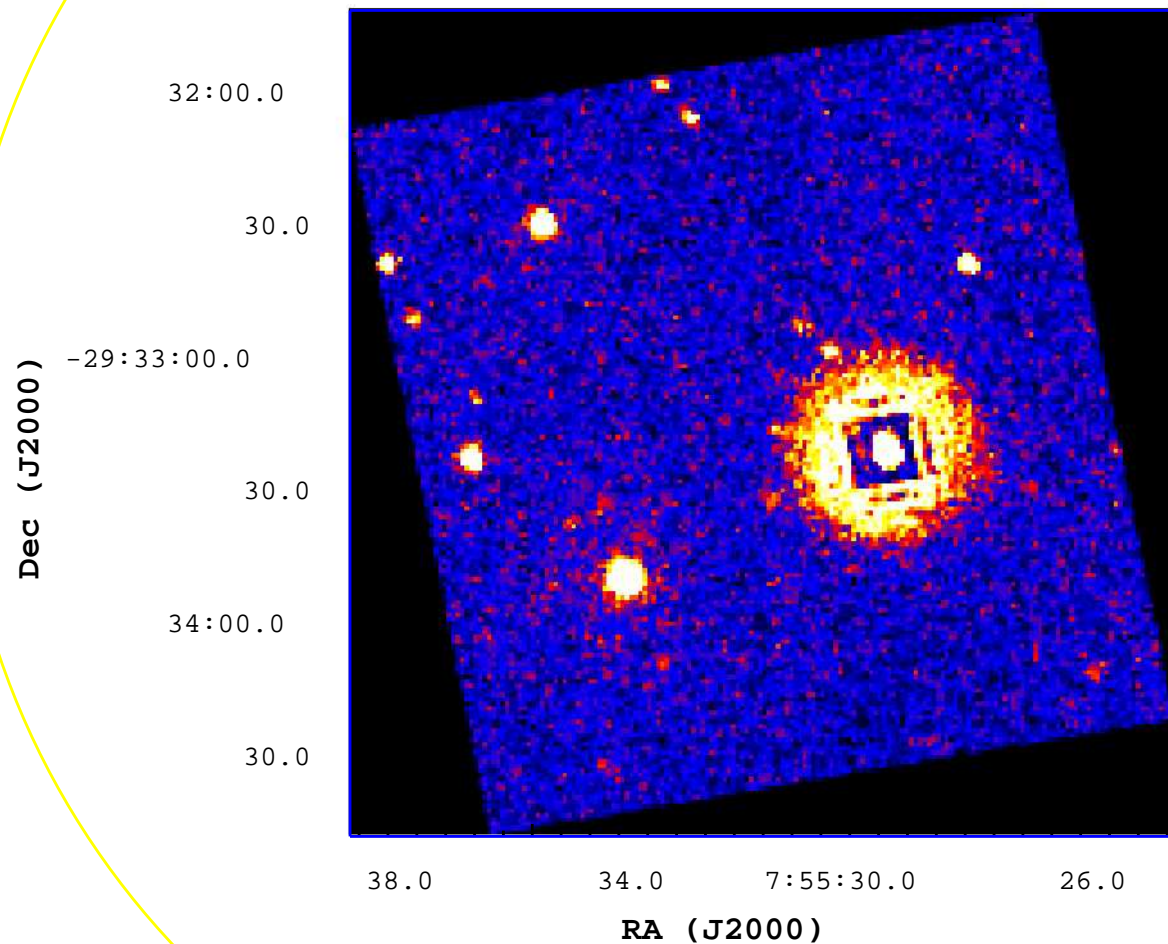

UVOT Finding Chart

OBSID 00679432000 / DATE-OBS 2016-03-16T22:43:55.4

2

4

6

8

10

12