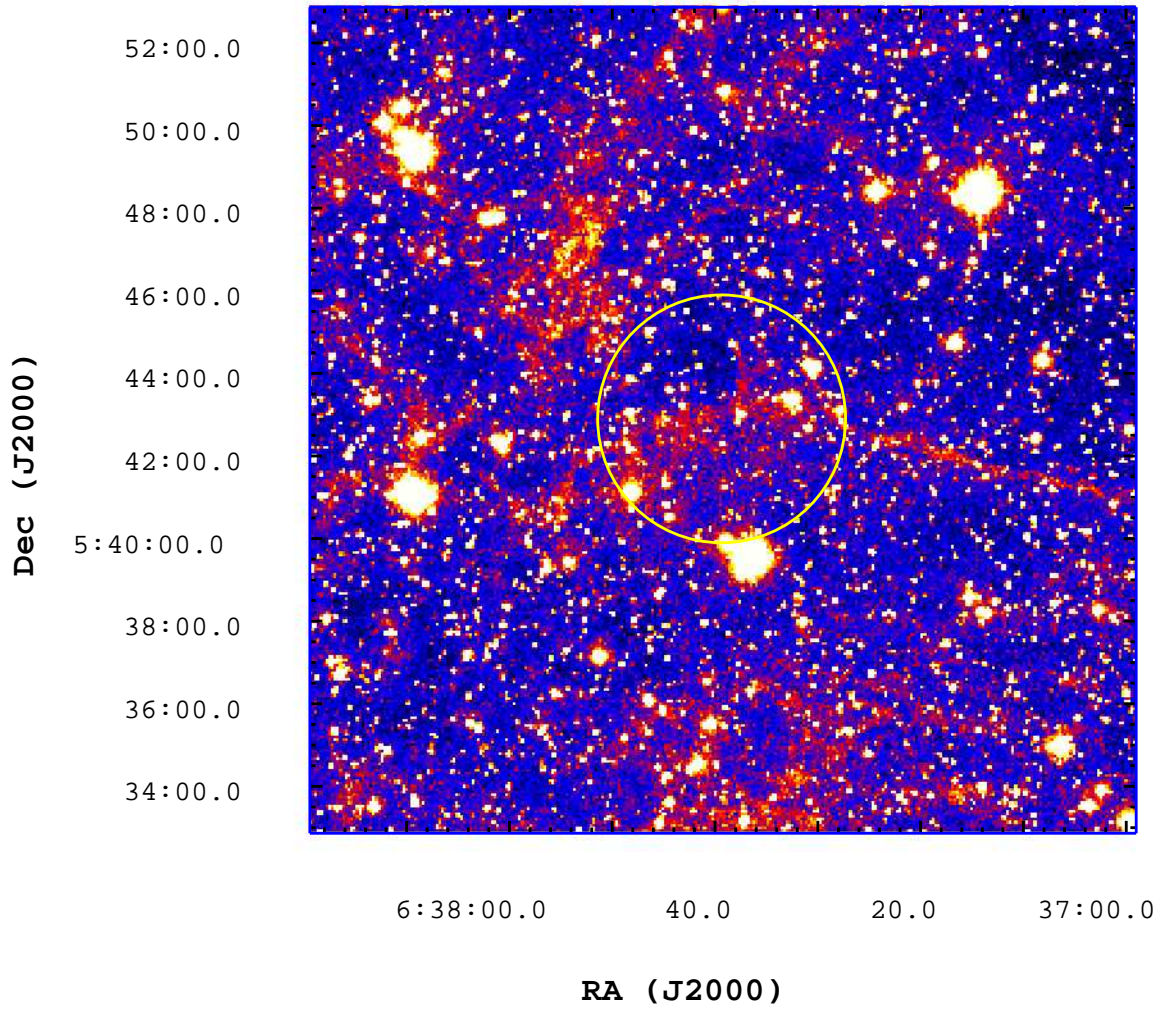

UVOT Finding Chart

OBSID 00680017000 / DATE-OBS 2016-03-21T15:57:38.1

3000

3500

4000

4500

5000

5500

6000