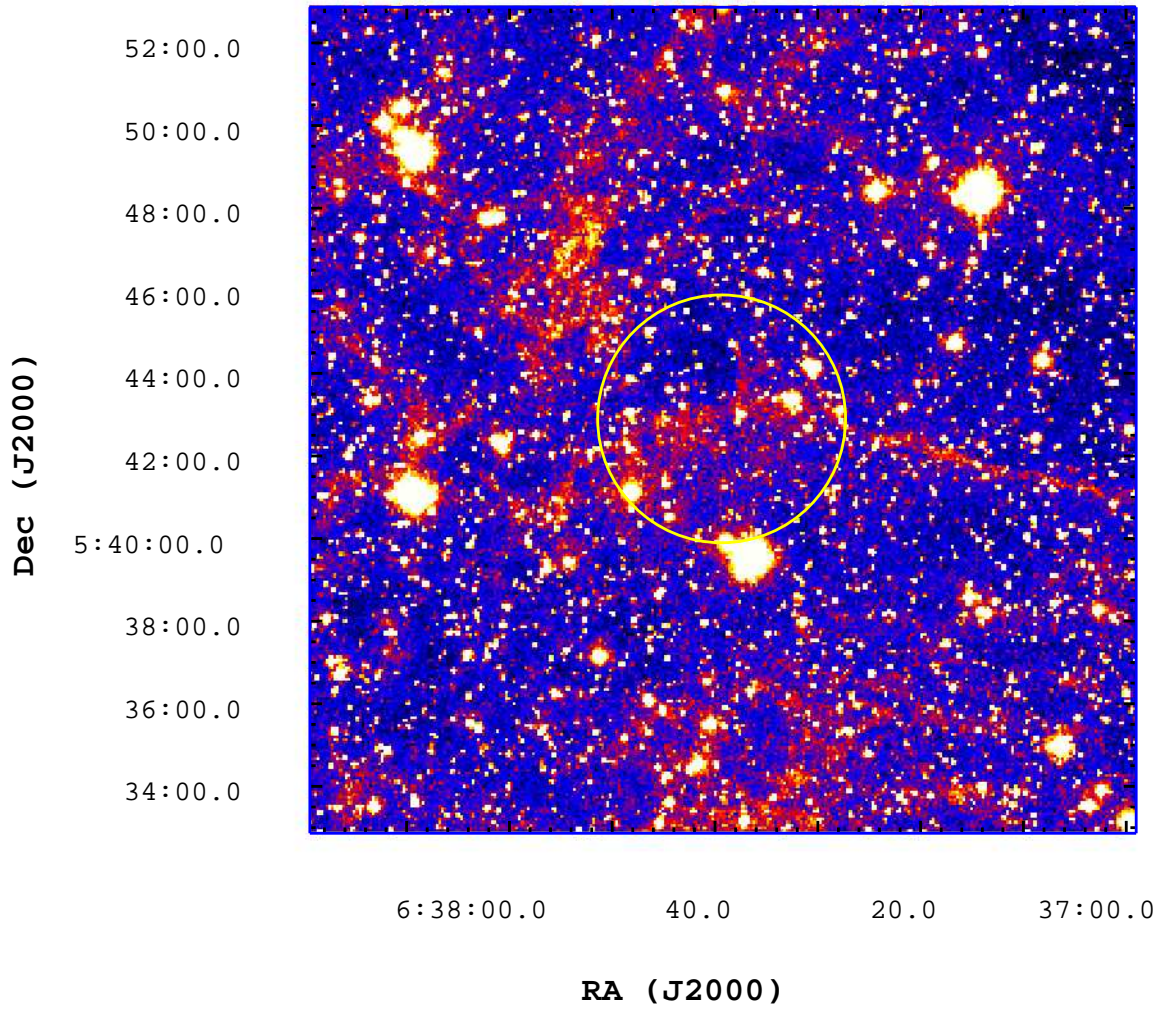

UVOT Finding Chart

OBSID 00680017000 / DATE-OBS 2016-03-21T16:00:16.2

3000

3500

4000

4500

5000

5500

6000