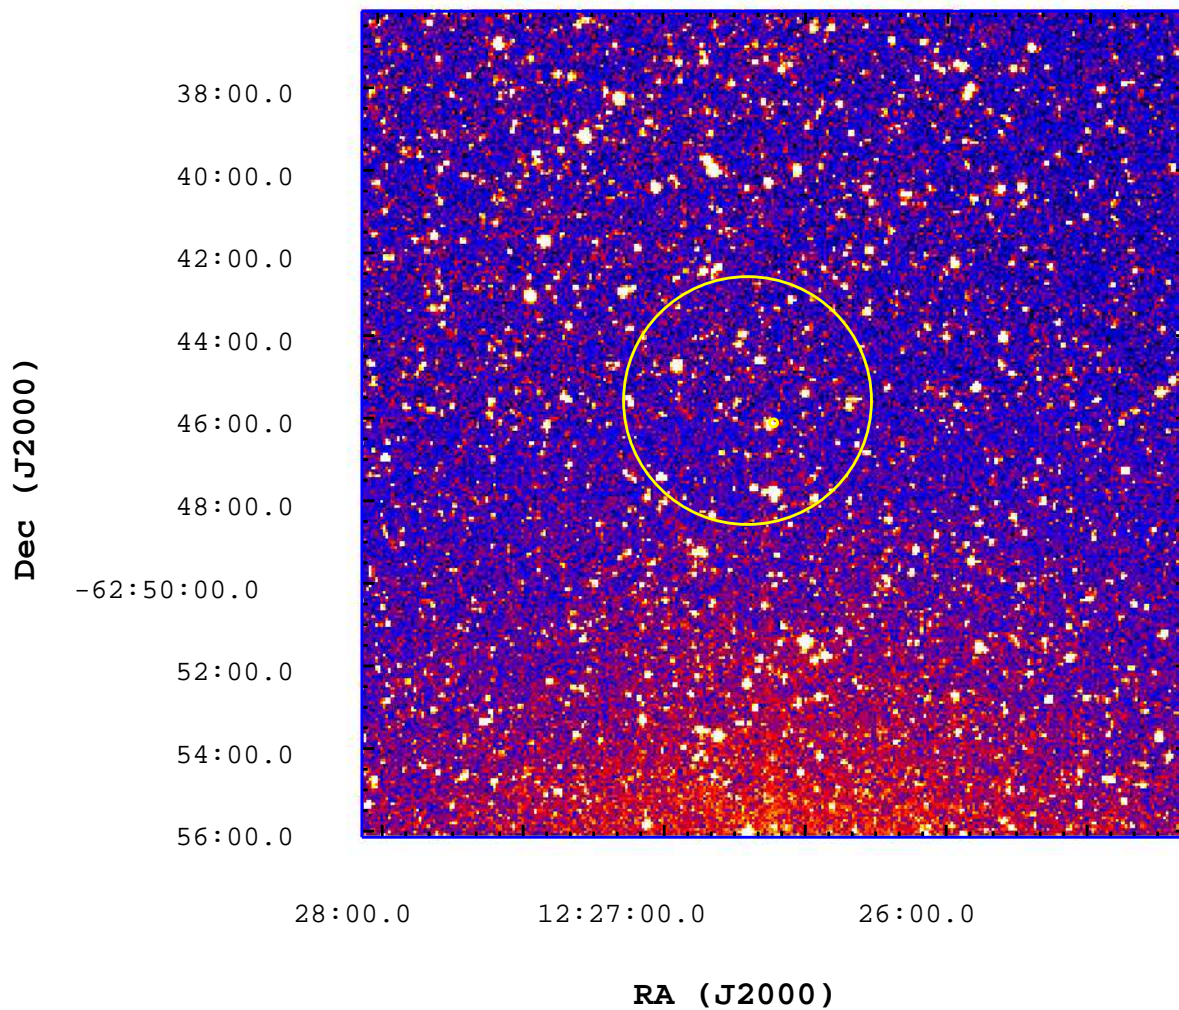

UVOT Finding Chart

OBSID 00680331000 / DATE-OBS 2016-03-24T03:29:05.6

2000

2500

3000

3500

4000