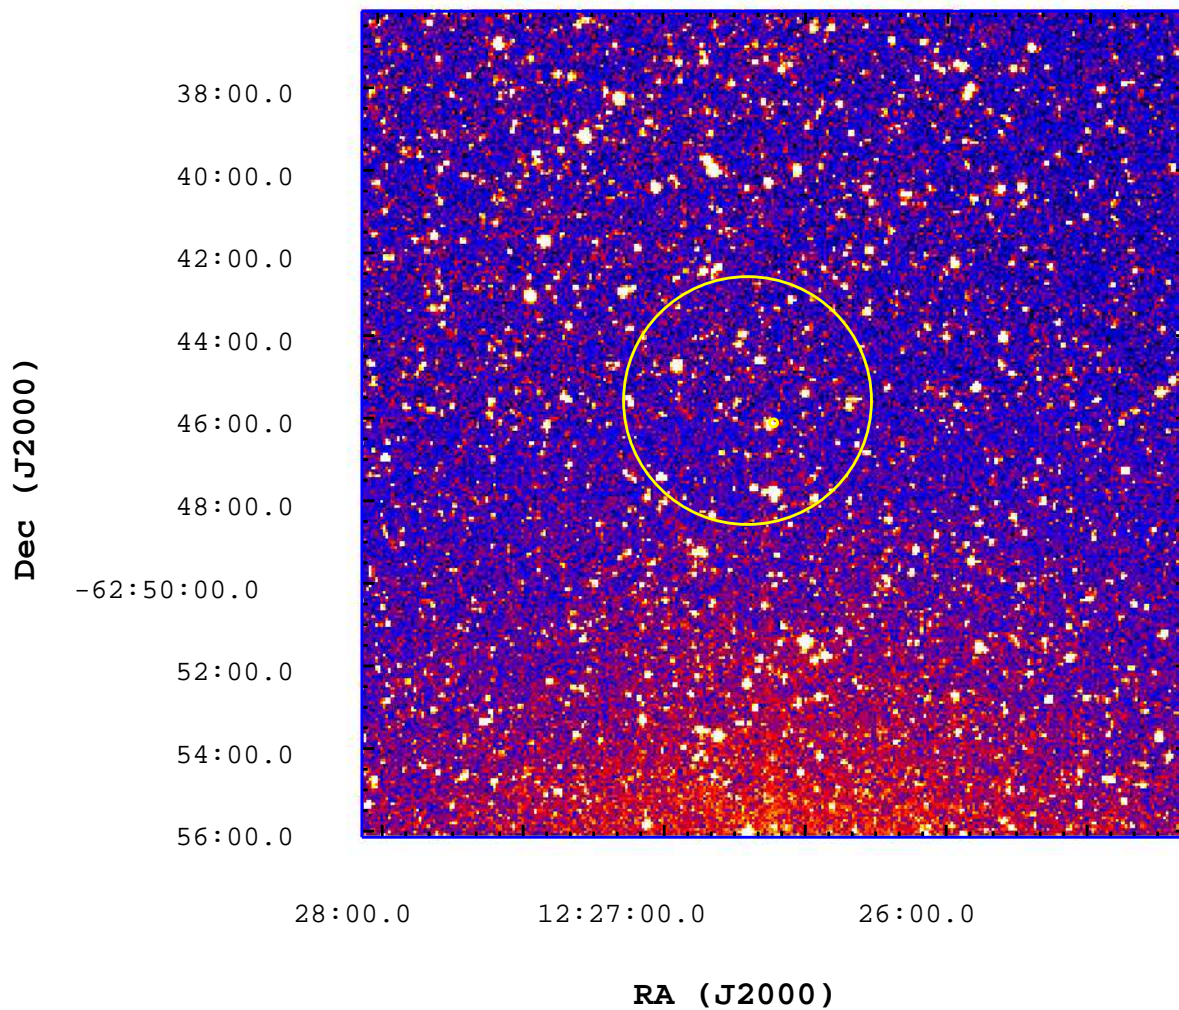

# UVOT Finding Chart

OBSID 00680331000 / DATE-OBS 2016-03-24T03:32:37.9

2000

2500

3000

3500

4000