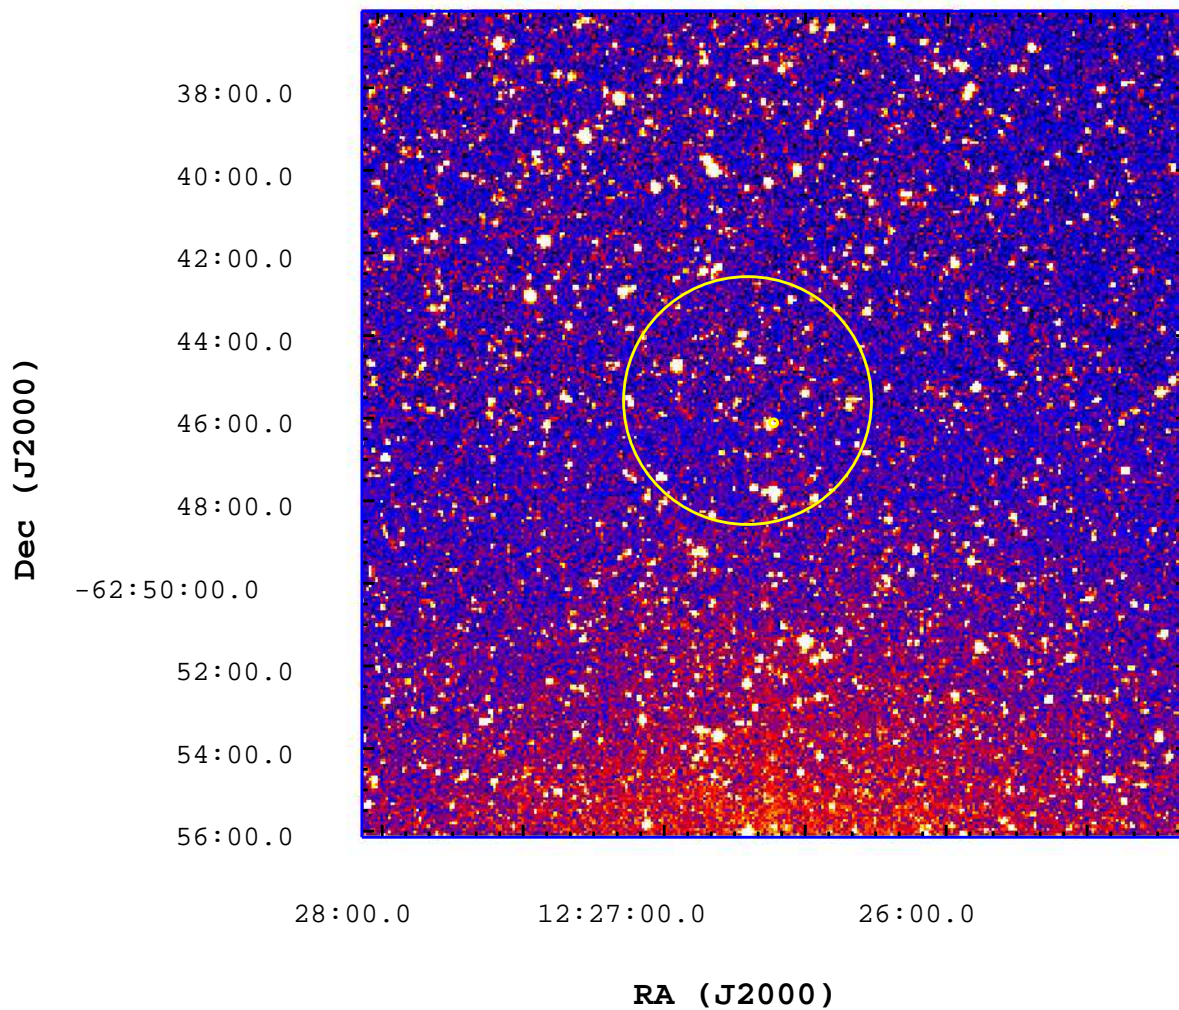

# UVOT Finding Chart

OBSID 00680331000 / DATE-OBS 2016-03-24T03:41:28.5

2000

2500

3000

3500

4000