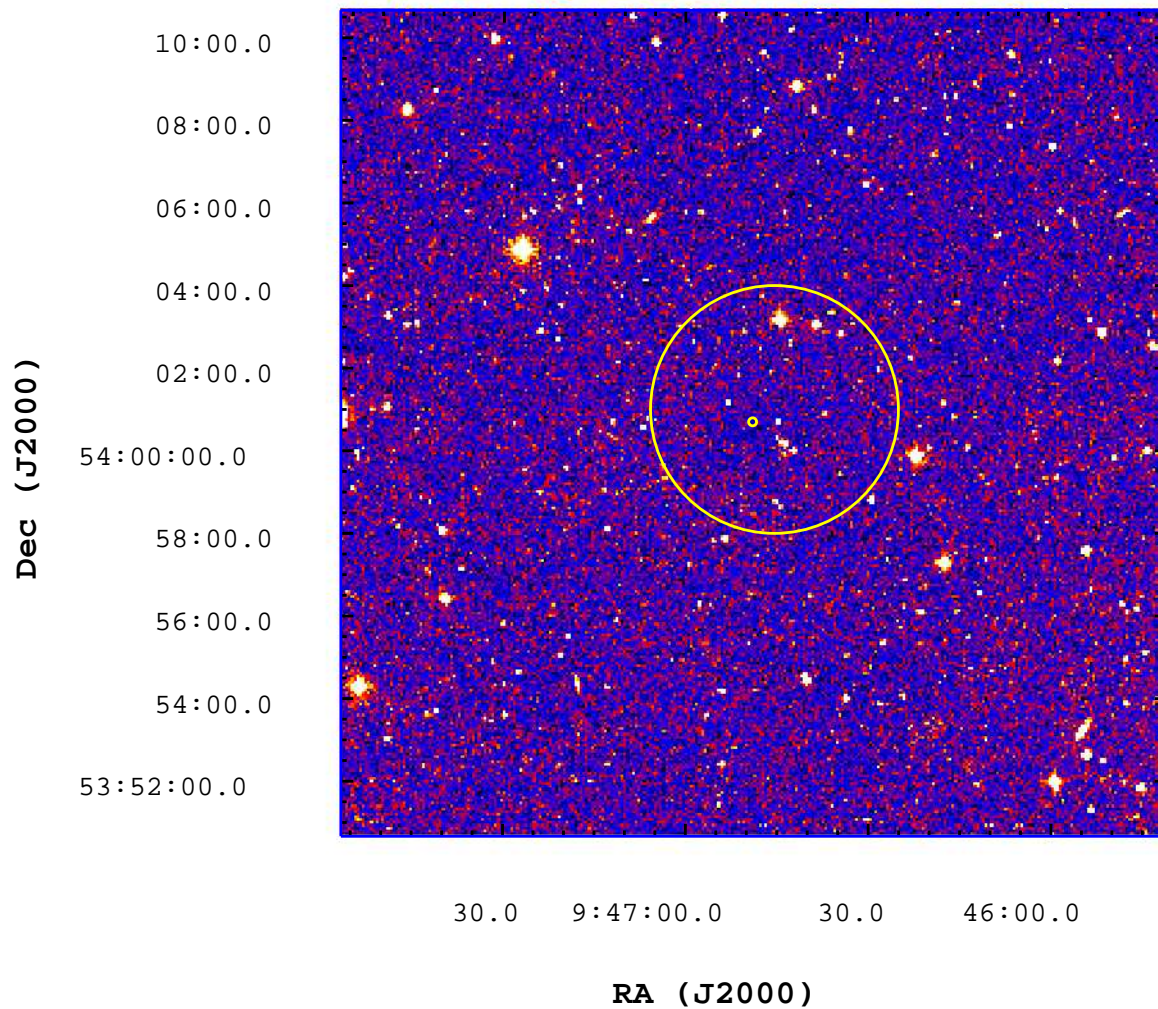

# UVOT Finding Chart

OBSID 00680655000 / DATE-OBS 2016-03-27T09:17:34.6

3200

3400

3600

3800

4000

4200

4400

4600

4800

5000