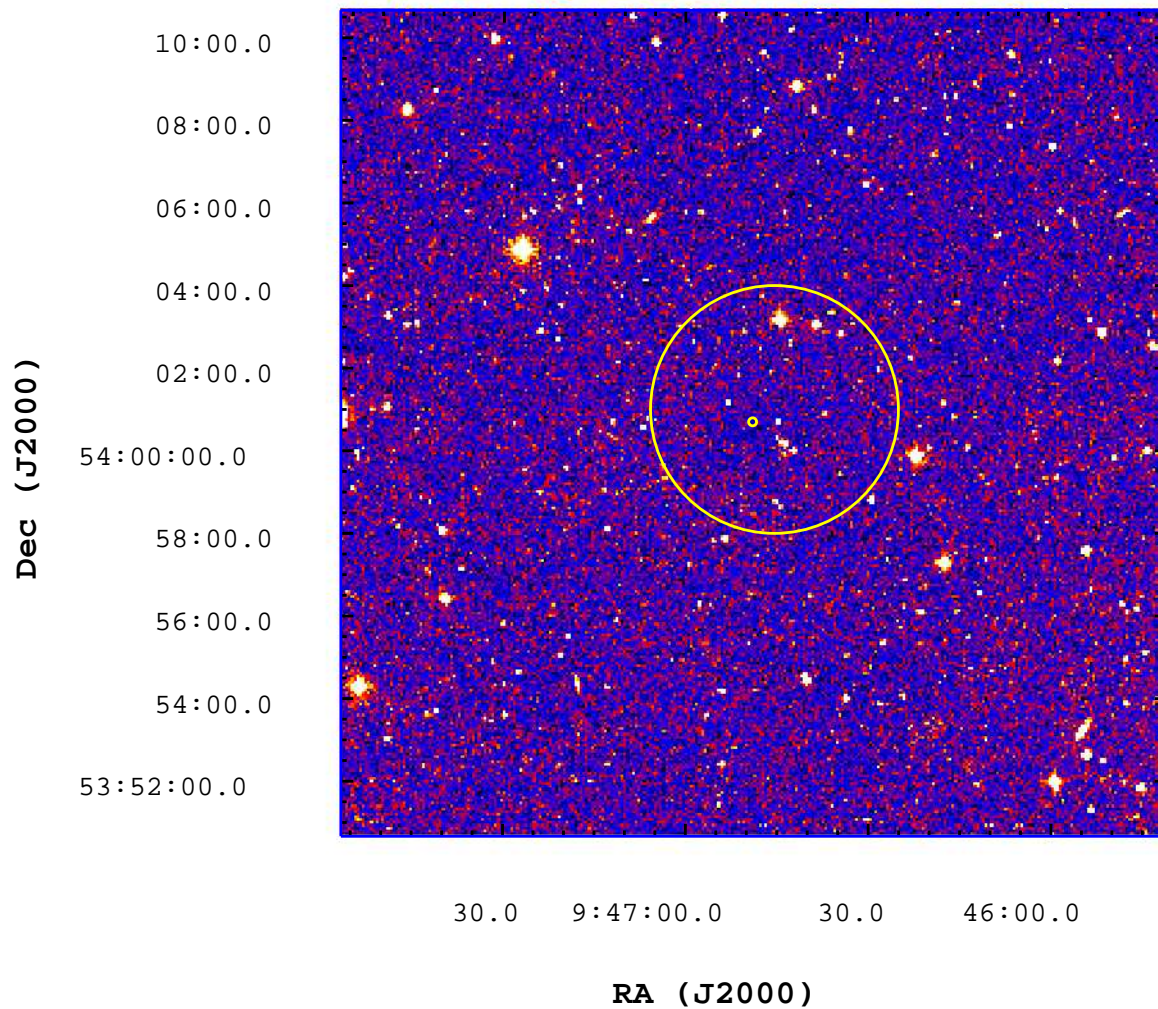

# UVOT Finding Chart

OBSID 00680655000 / DATE-OBS 2016-03-27T09:21:07.5

3200

3400

3600

3800

4000

4200

4400

4600

4800

5000