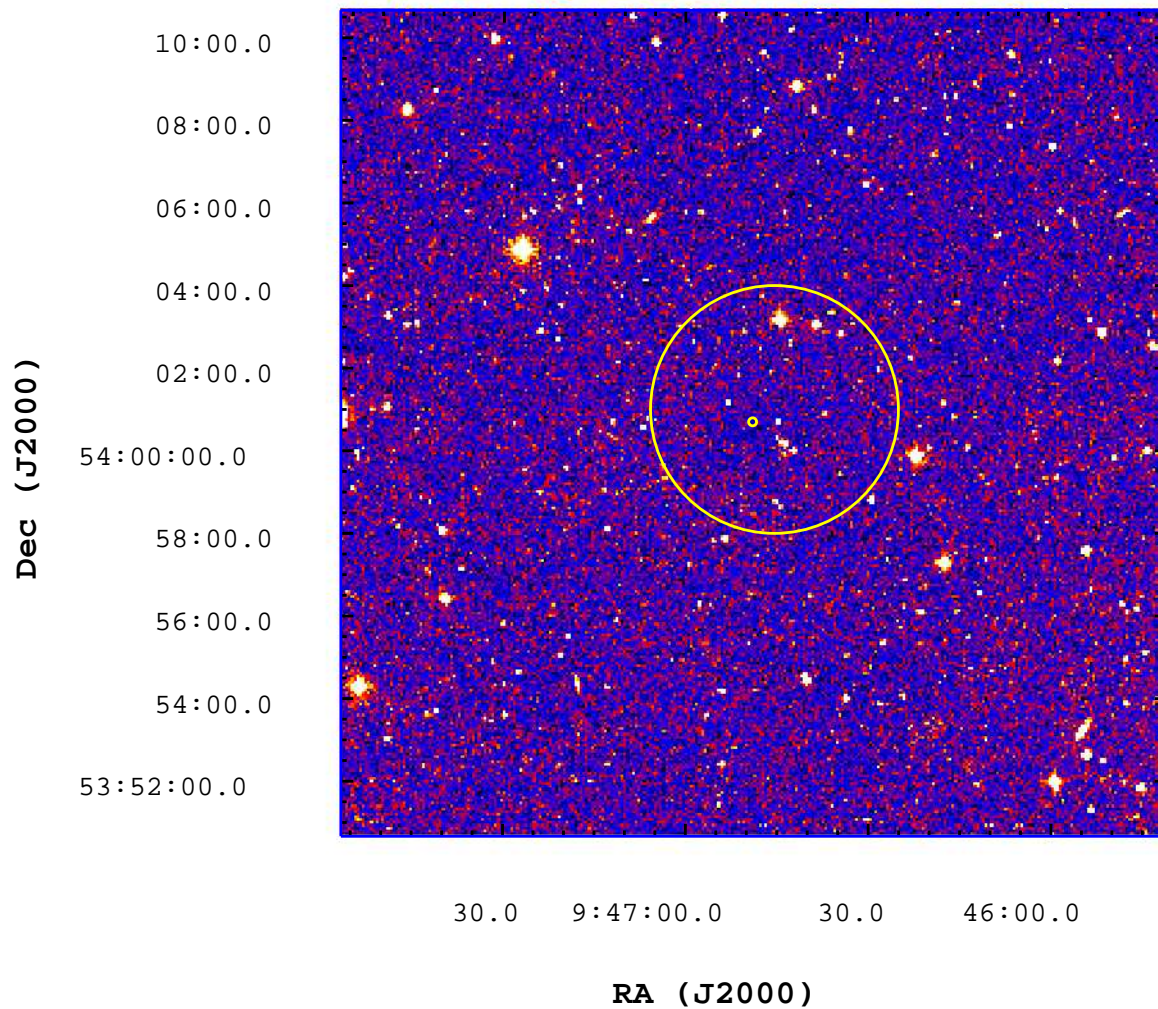

UVOT Finding Chart

OBSID 00680655000 / DATE-OBS 2016-03-27T09:30:47.9

3200

3400

3600

3800

4000

4200

4400

4600

4800

5000