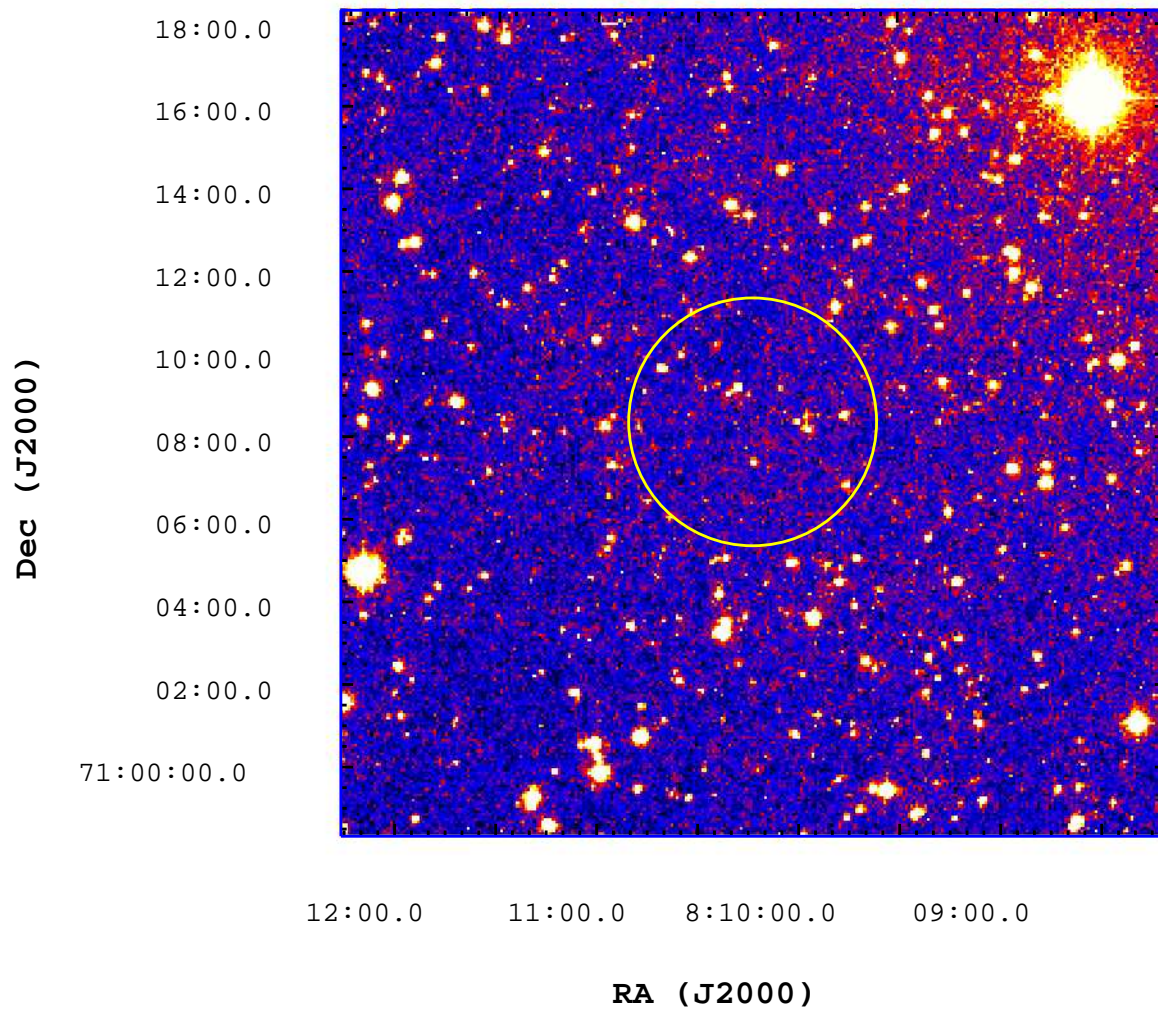

UVOT Finding Chart

OBSID 00682059000 / DATE-OBS 2016-04-08T06:27:38.2

3000

3200

3400

3600

3800

4000