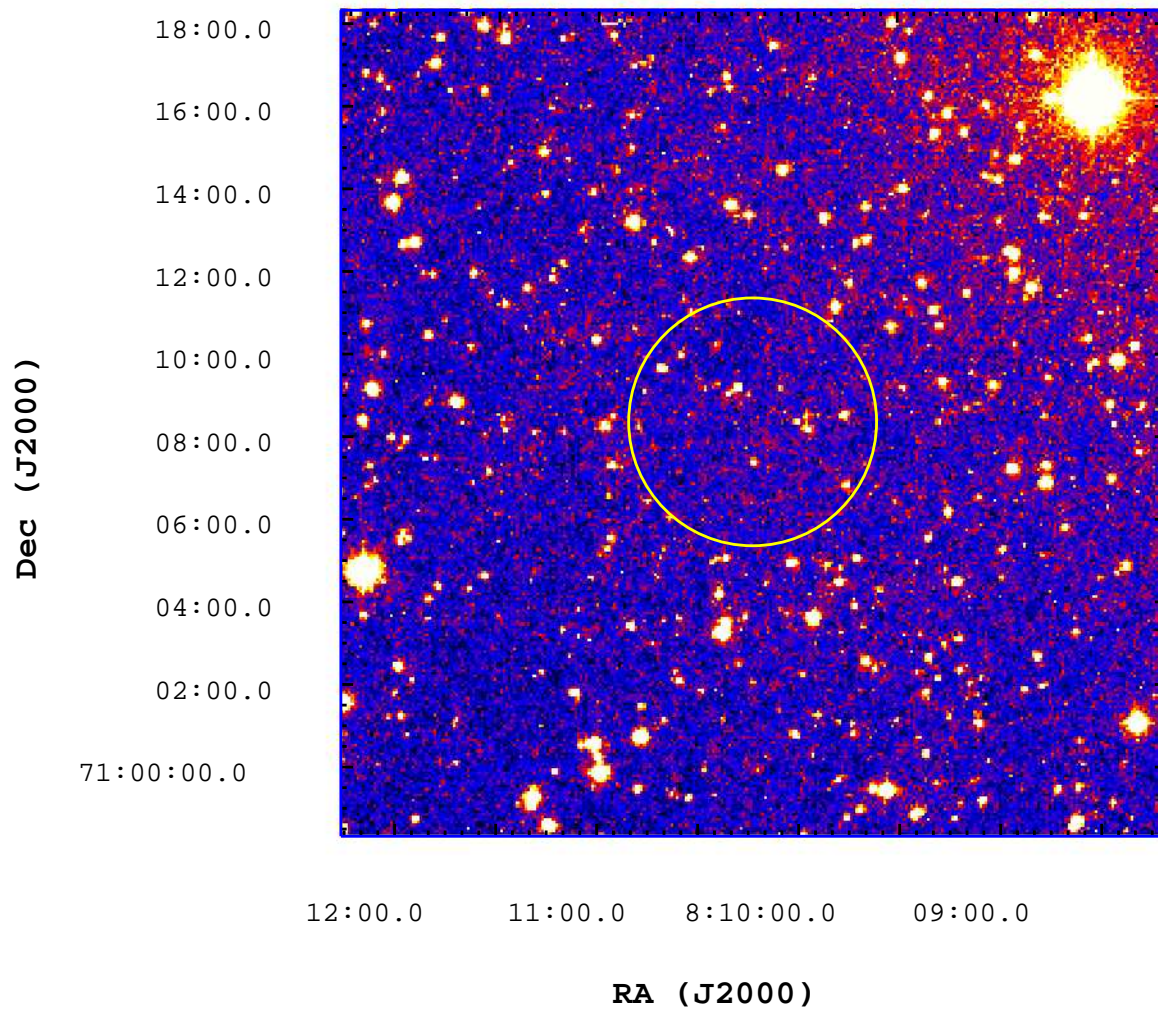

# UVOT Finding Chart

OBSID 00682059000 / DATE-OBS 2016-04-08T06:31:10.8

3000

3200

3400

3600

3800

4000