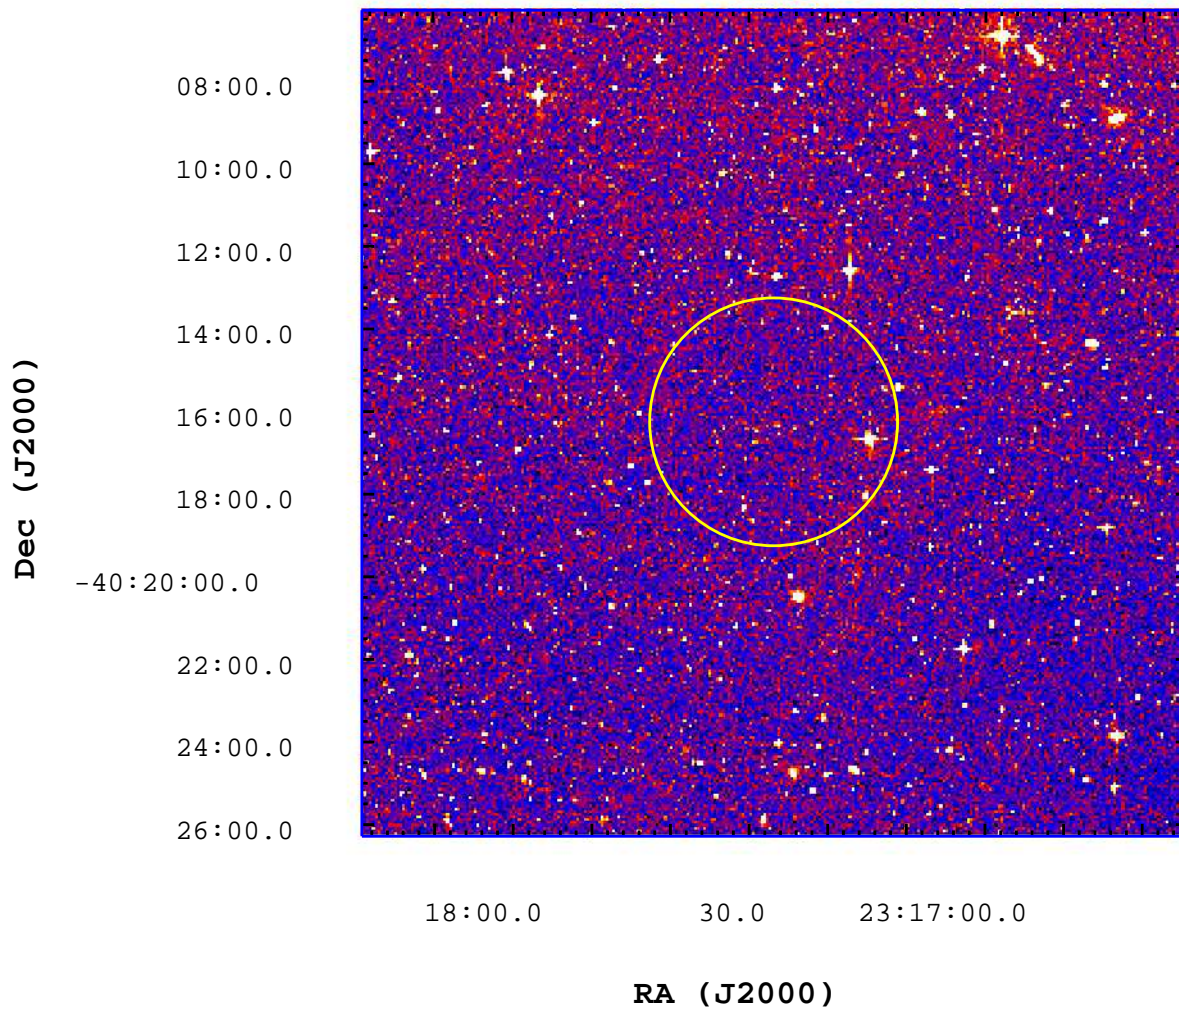

UVOT Finding Chart

OBSID 00682339000 / DATE-OBS 2016-04-11T02:21:27.0

3200

3400

3600

3800

4000

4200

4400

4600

4800