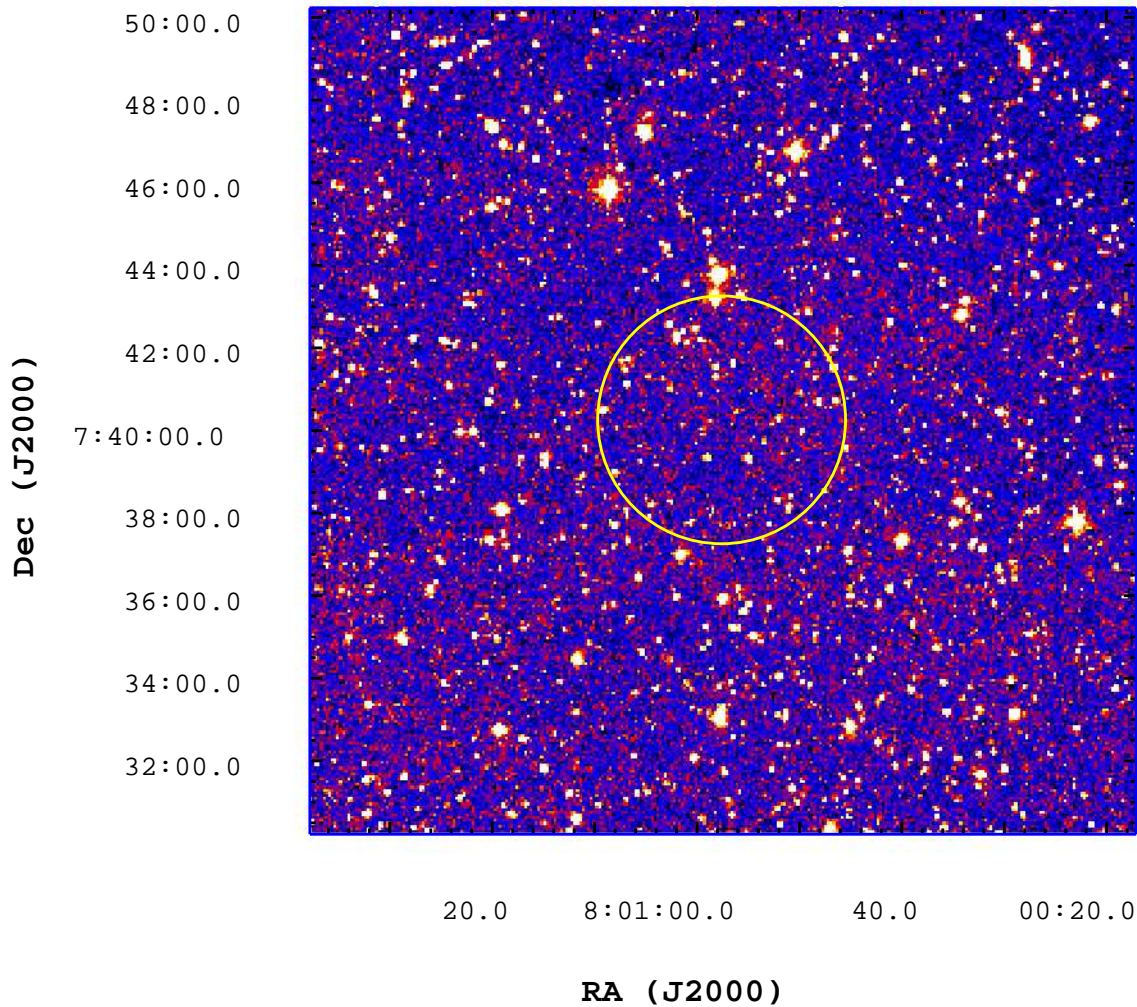

# UVOT Finding Chart

OBSID 00683076000 / DATE-OBS 2016-04-17T04:28:50.8

2600

2800

3000

3200

3400

3600

3800

4000

4200

4400