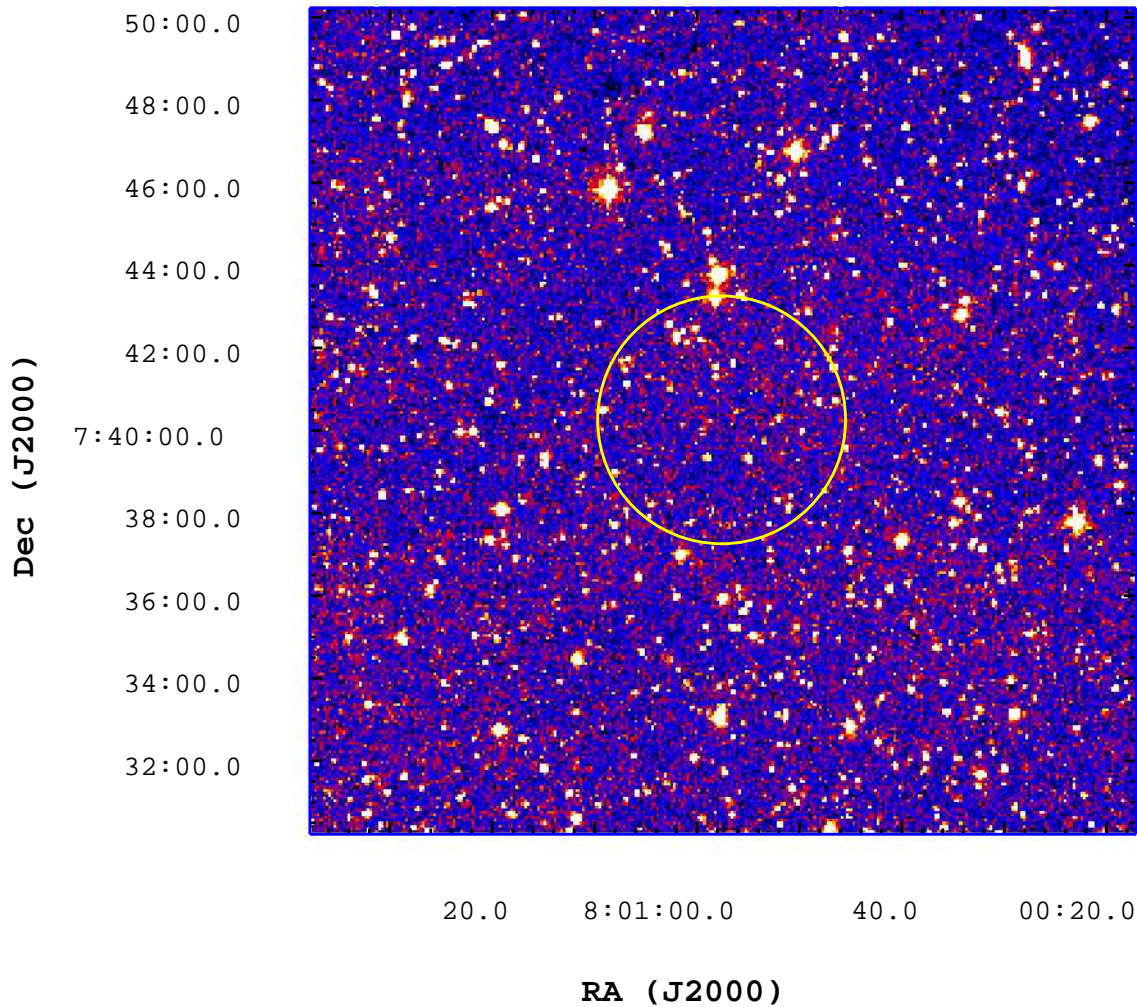

# UVOT Finding Chart

OBSID 00683076000 / DATE-OBS 2016-04-17T04:38:27.4

2600

2800

3000

3200

3400

3600

3800

4000

4200

4400