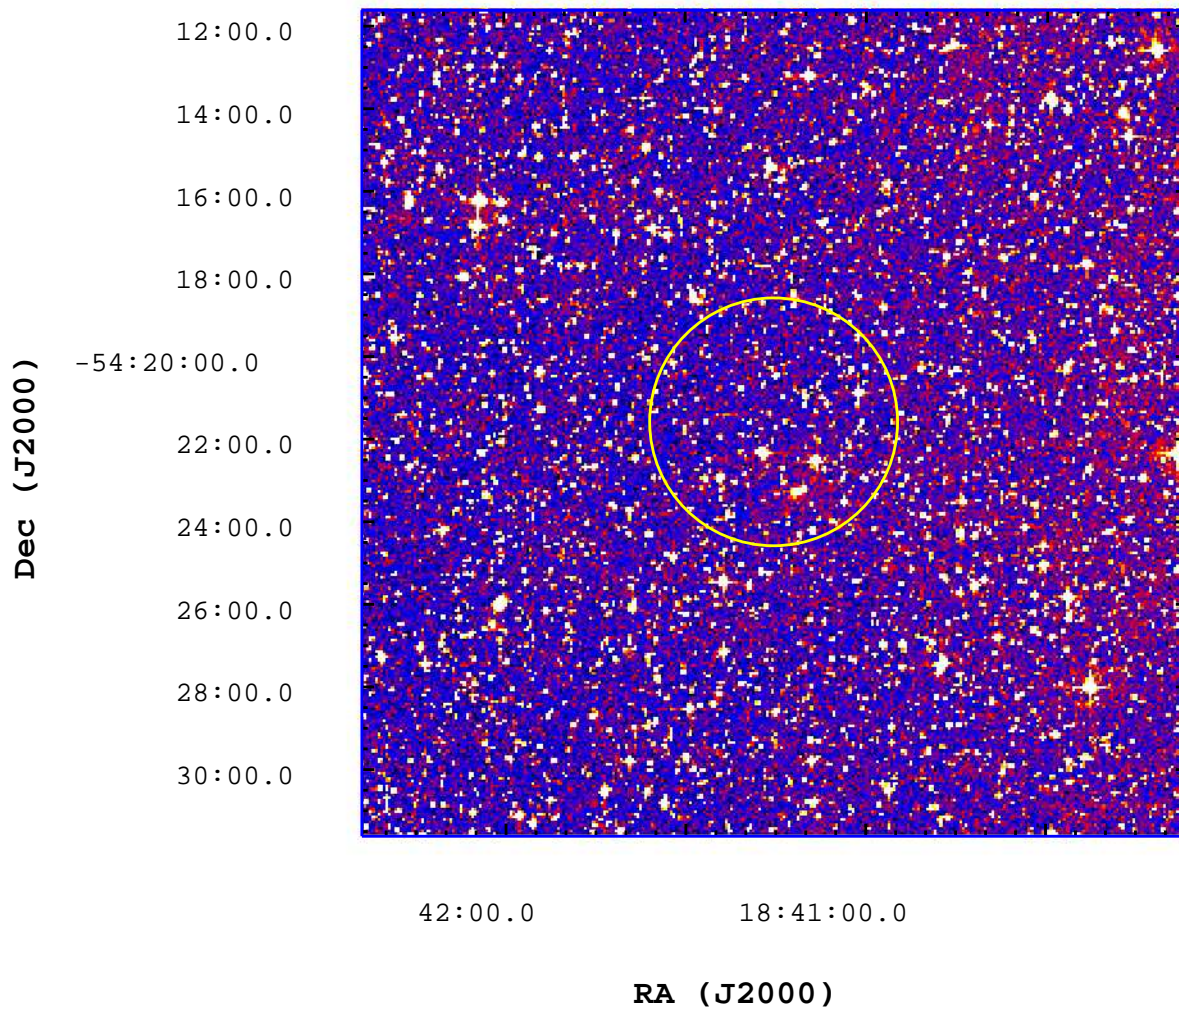

# UVOT Finding Chart

OBSID 00684098000 / DATE-OBS 2016-04-25T23:29:55.7

4500

5000

5500

6000

6500

7000