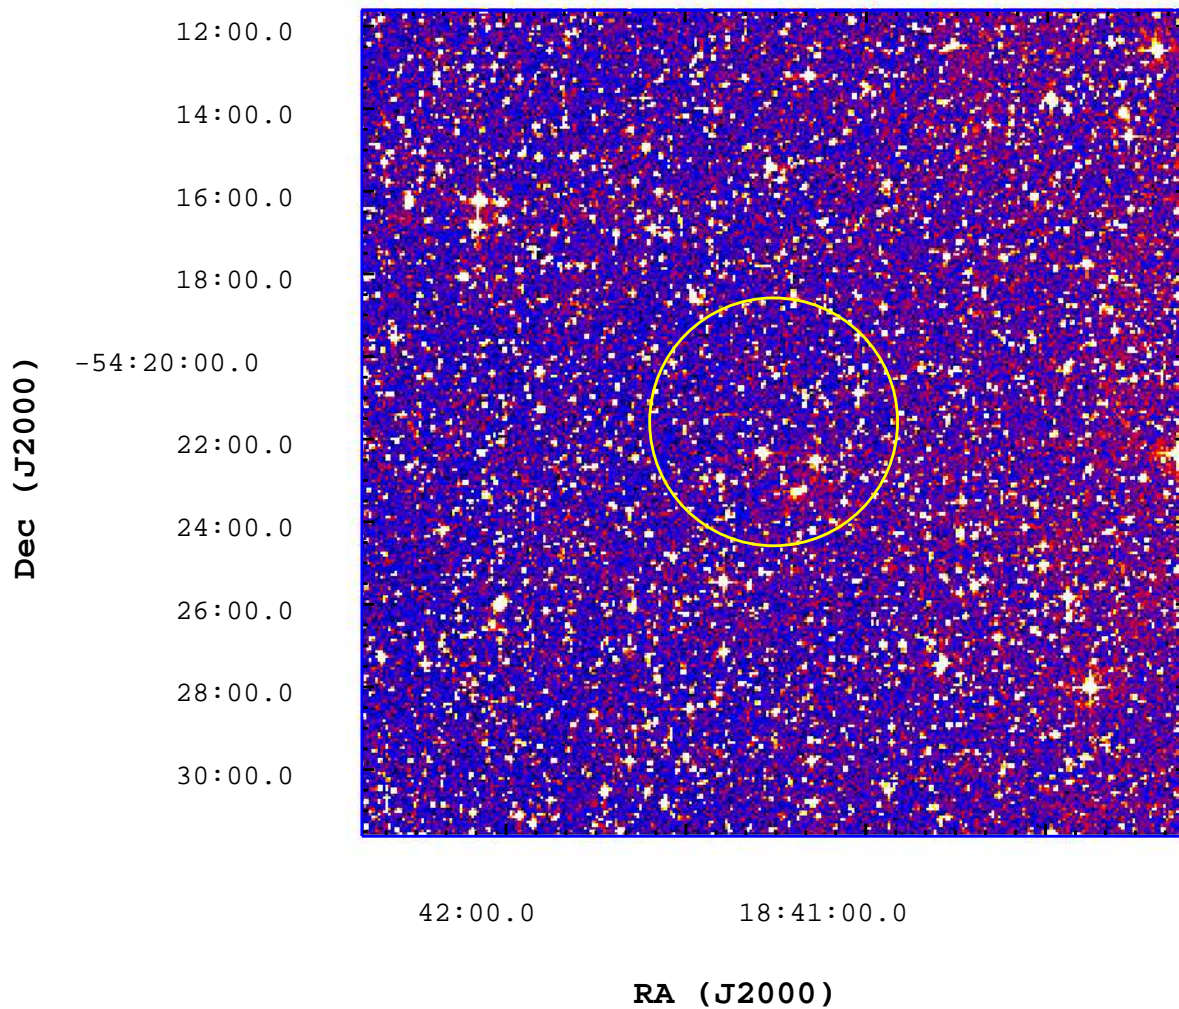

UVOT Finding Chart

OBSID 00684098000 / DATE-OBS 2016-04-25T23:40:47.0

4500

5000

5500

6000

6500

7000