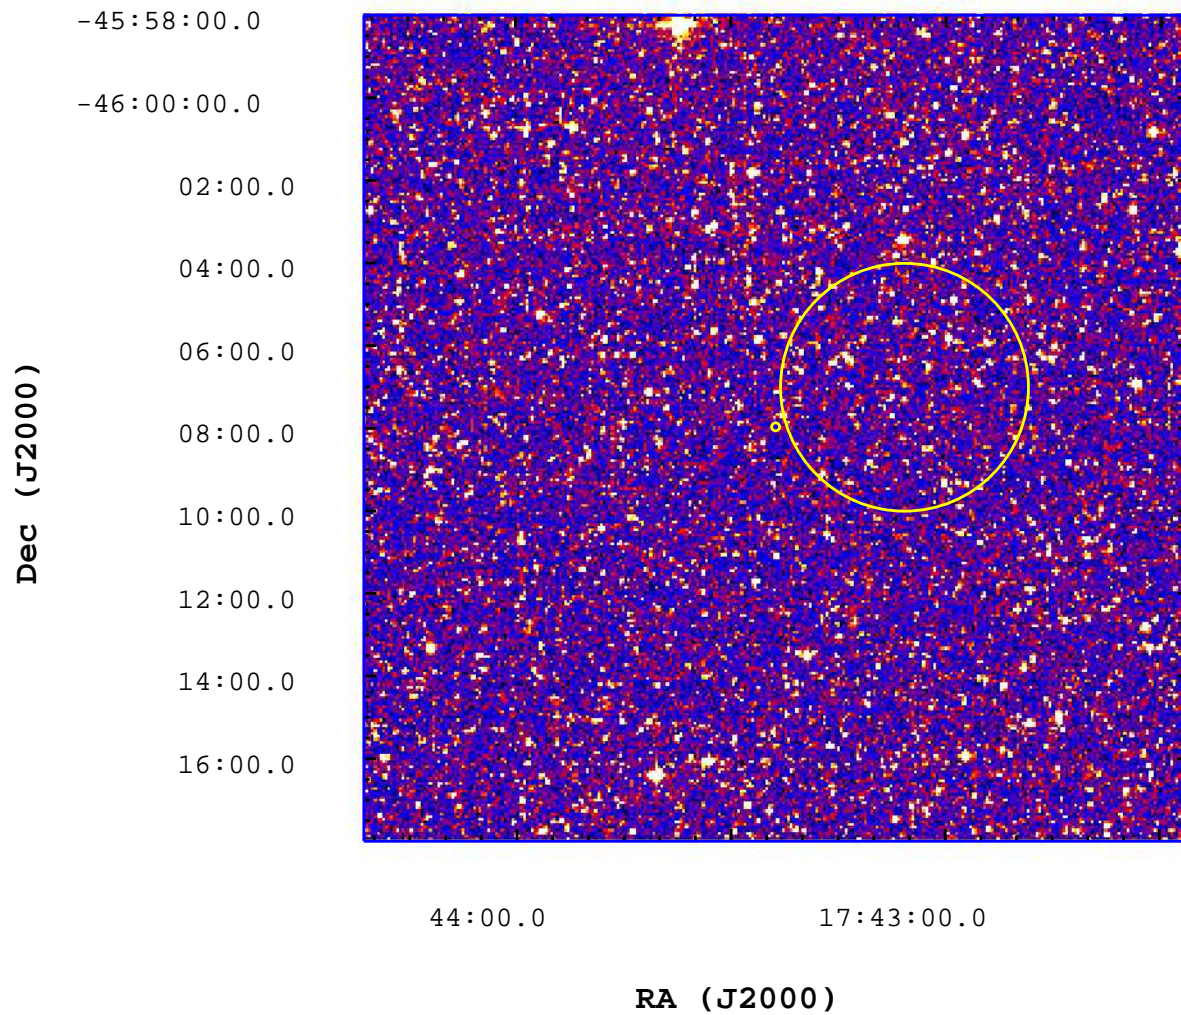

# UVOT Finding Chart

OBSID 00685245000 / DATE-OBS 2016-05-06T03:31:13.6

4500

5000

5500

6000

6500