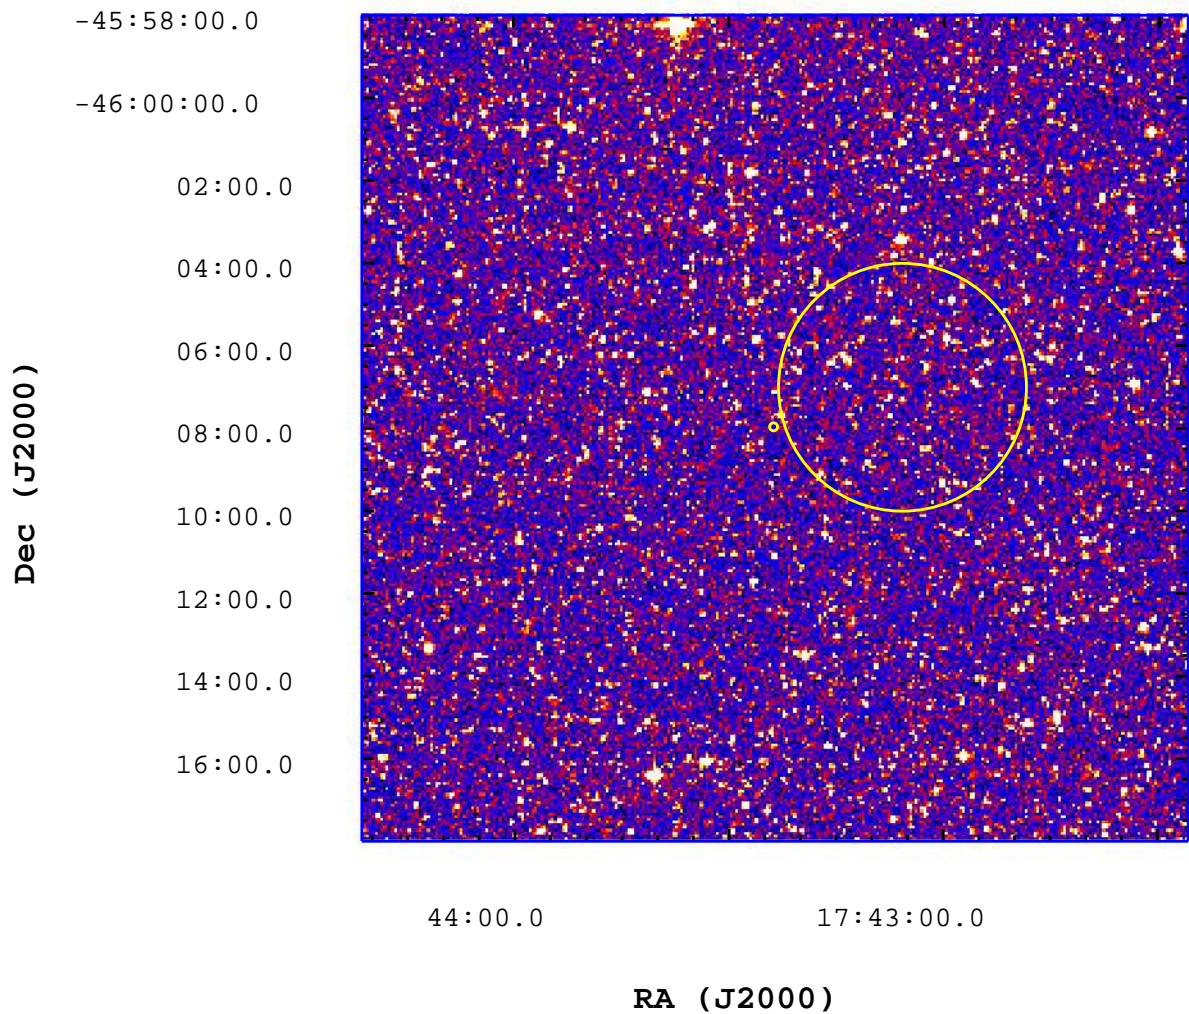

UVOT Finding Chart

OBSID 00685245000 / DATE-OBS 2016-05-06T03:43:52.9

4500

5000

5500

6000

6500