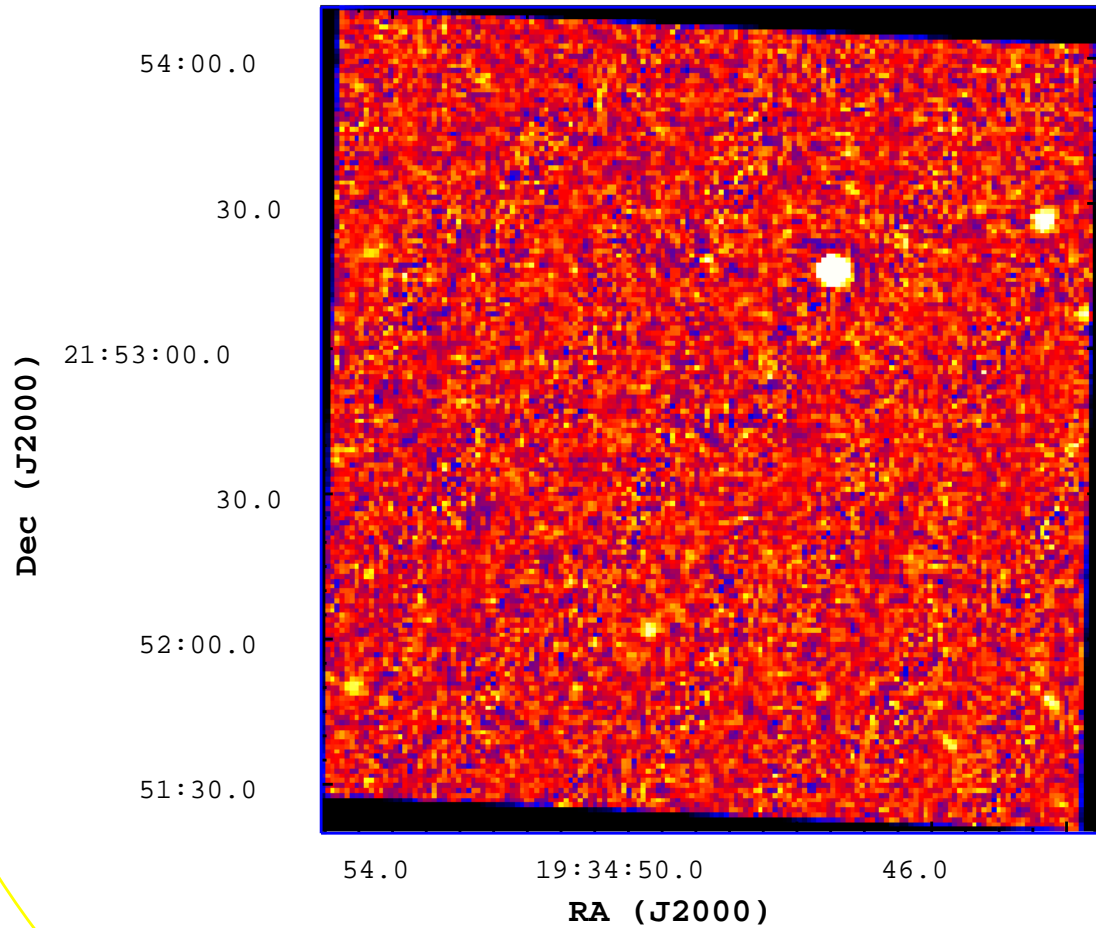

UVOT Finding Chart

OBSID 00686443000 / DATE-OBS 2016-05-16T20:51:26.7

5

10

15

20

25

30