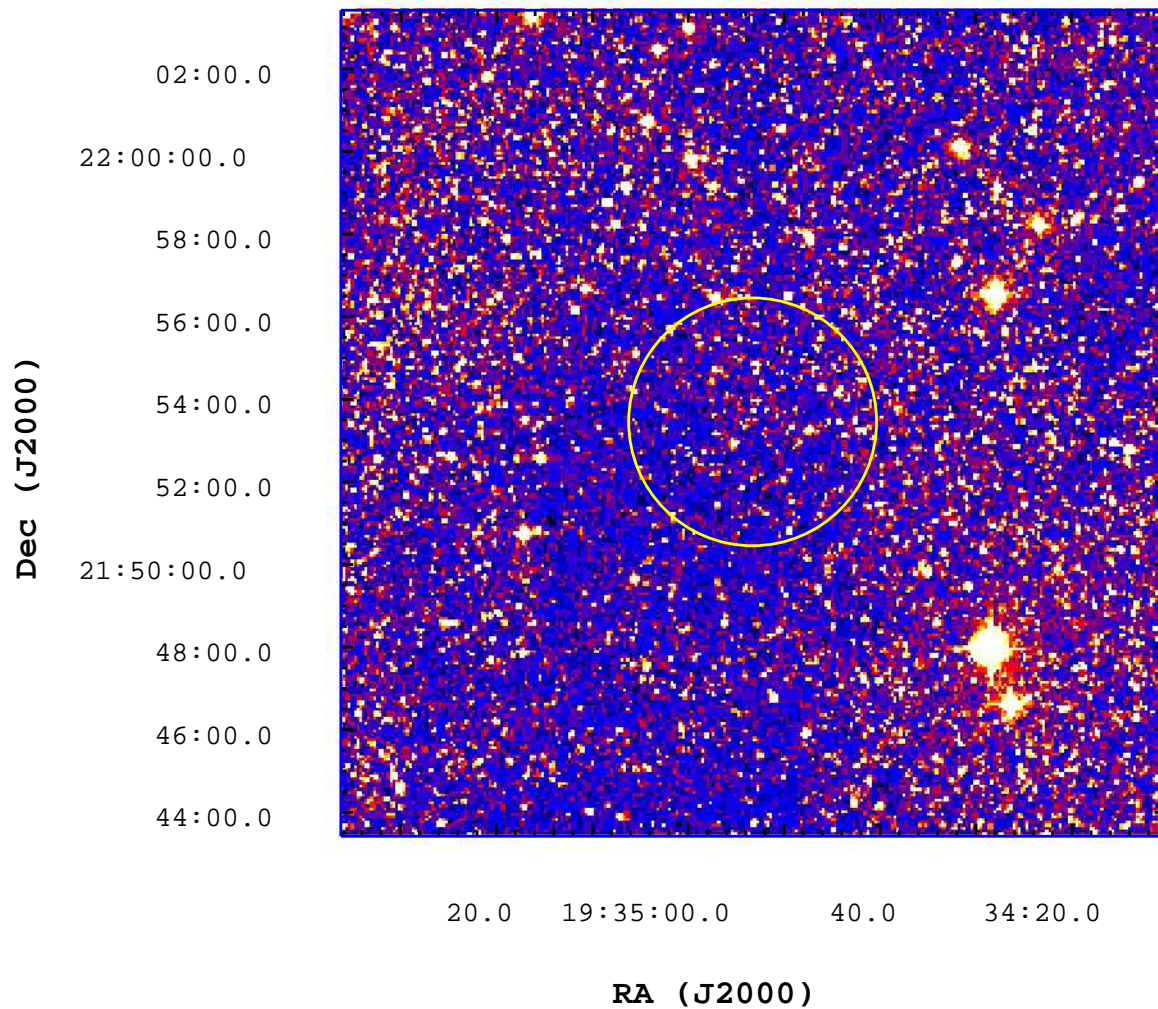

UVOT Finding Chart

OBSID 00686761000 / DATE-OBS 2016-05-18T09:10:44.3

2400 2600 2800 3000 3200 3400 3600 3800 4000 4200