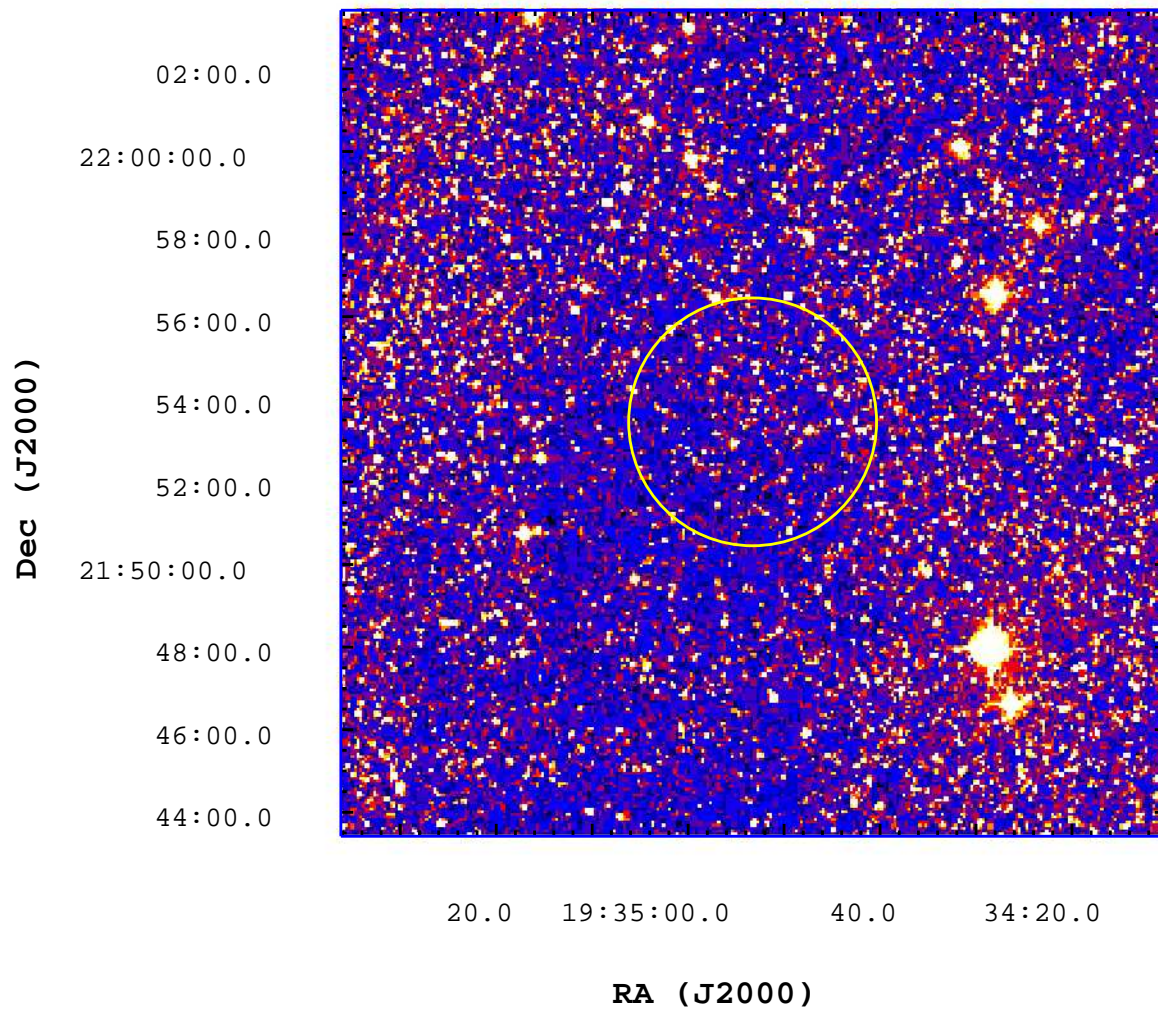

UVOT Finding Chart

OBSID 00686761000 / DATE-OBS 2016-05-18T09:14:16.0

2400 2600 2800 3000 3200 3400 3600 3800 4000 4200