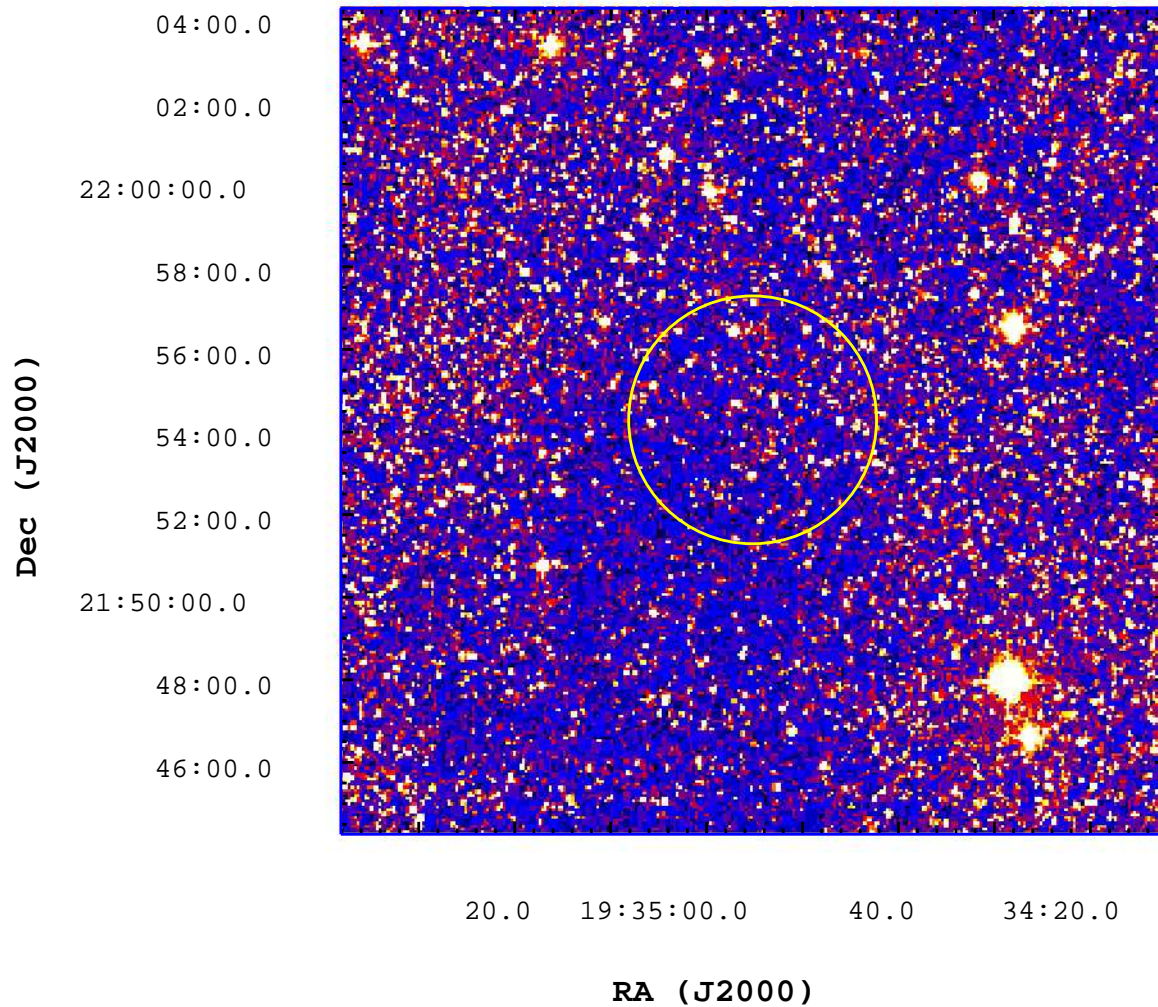

# UVOT Finding Chart

OBSID 00687124000 / DATE-OBS 2016-05-21T20:24:36.8

2400 2600 2800 3000 3200 3400 3600 3800 4000 4200