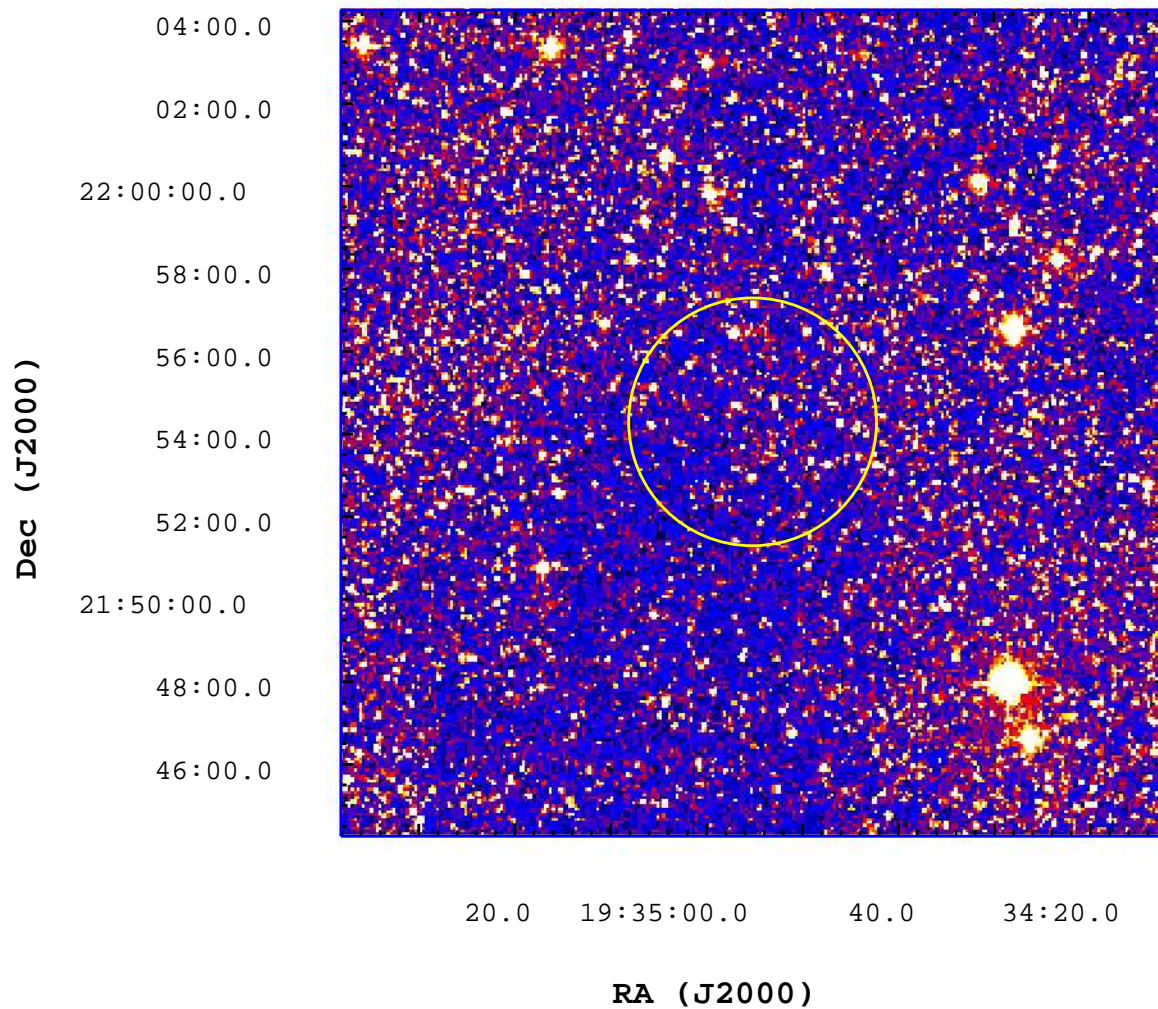

UVOT Finding Chart

OBSID 00687124000 / DATE-OBS 2016-05-21T20:28:09.0

2400 2600 2800 3000 3200 3400 3600 3800 4000 4200