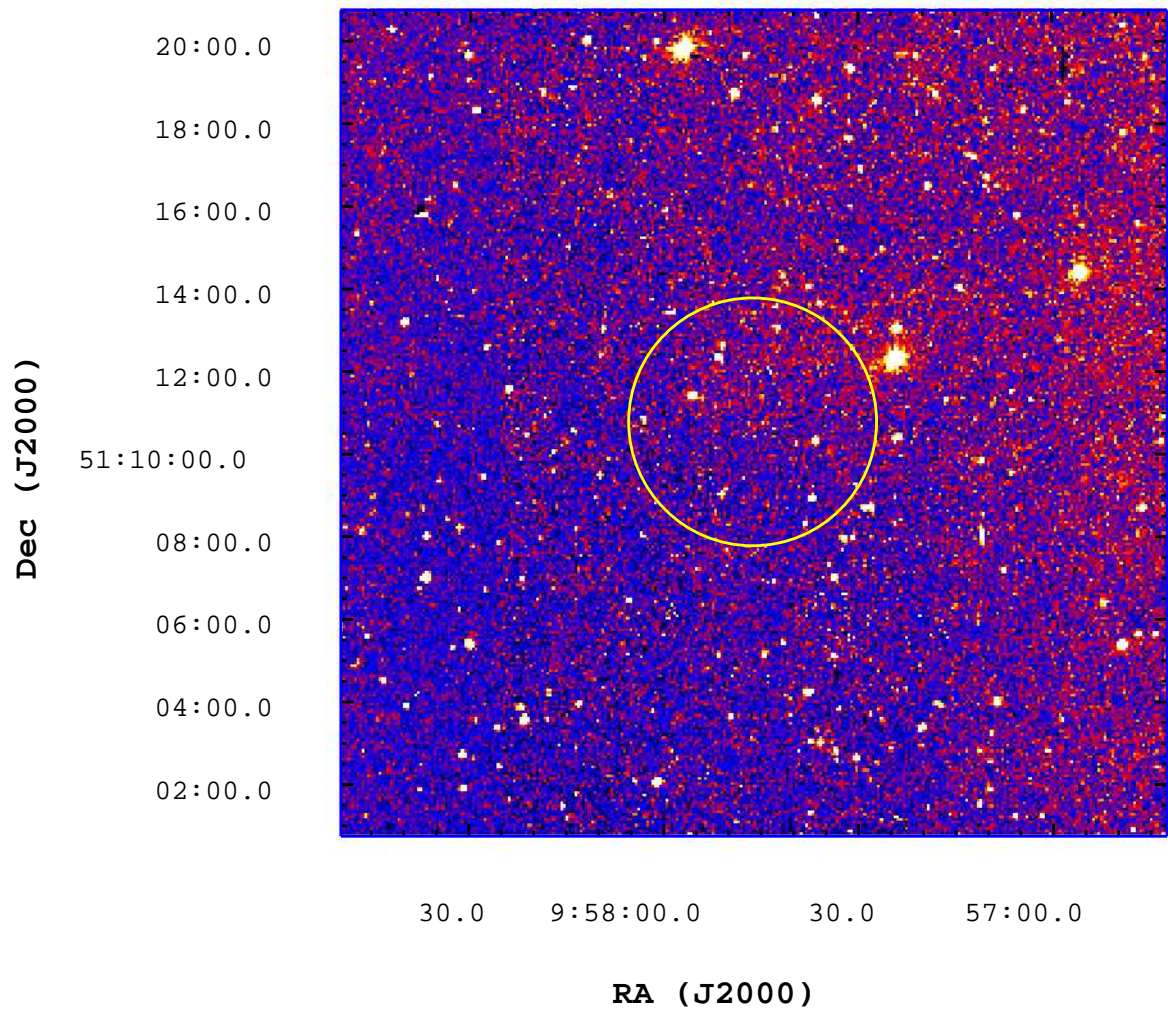

# UVOT Finding Chart

OBSID 00687522000 / DATE-OBS 2016-05-25T09:26:52.0

2000

2200

2400

2600

2800

3000

3200

3400