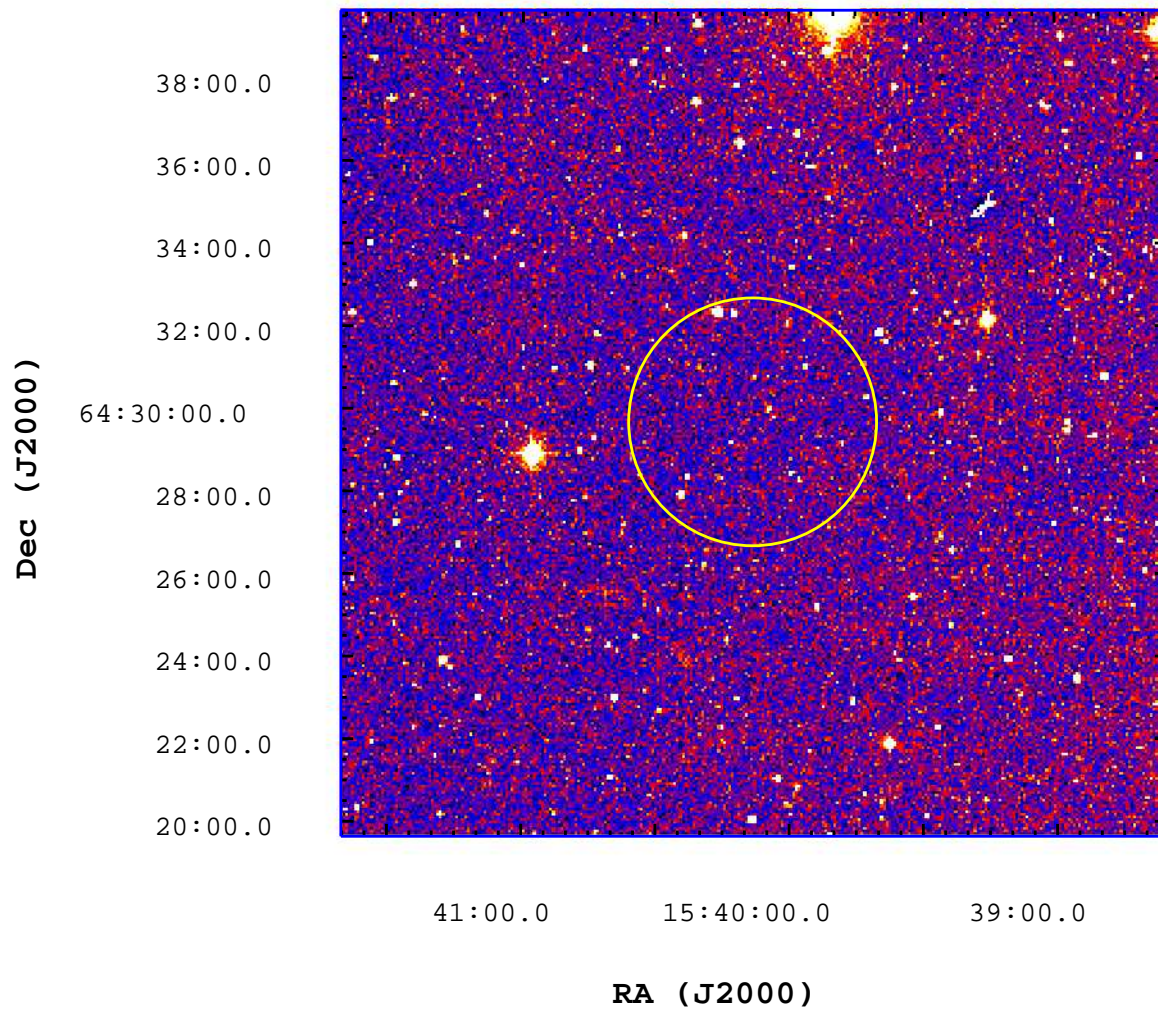

UVOT Finding Chart

OBSID 00688452000 / DATE-OBS 2016-06-01T14:44:36.3

3000

3200

3400

3600

3800

4000

4200

4400

4600

4800