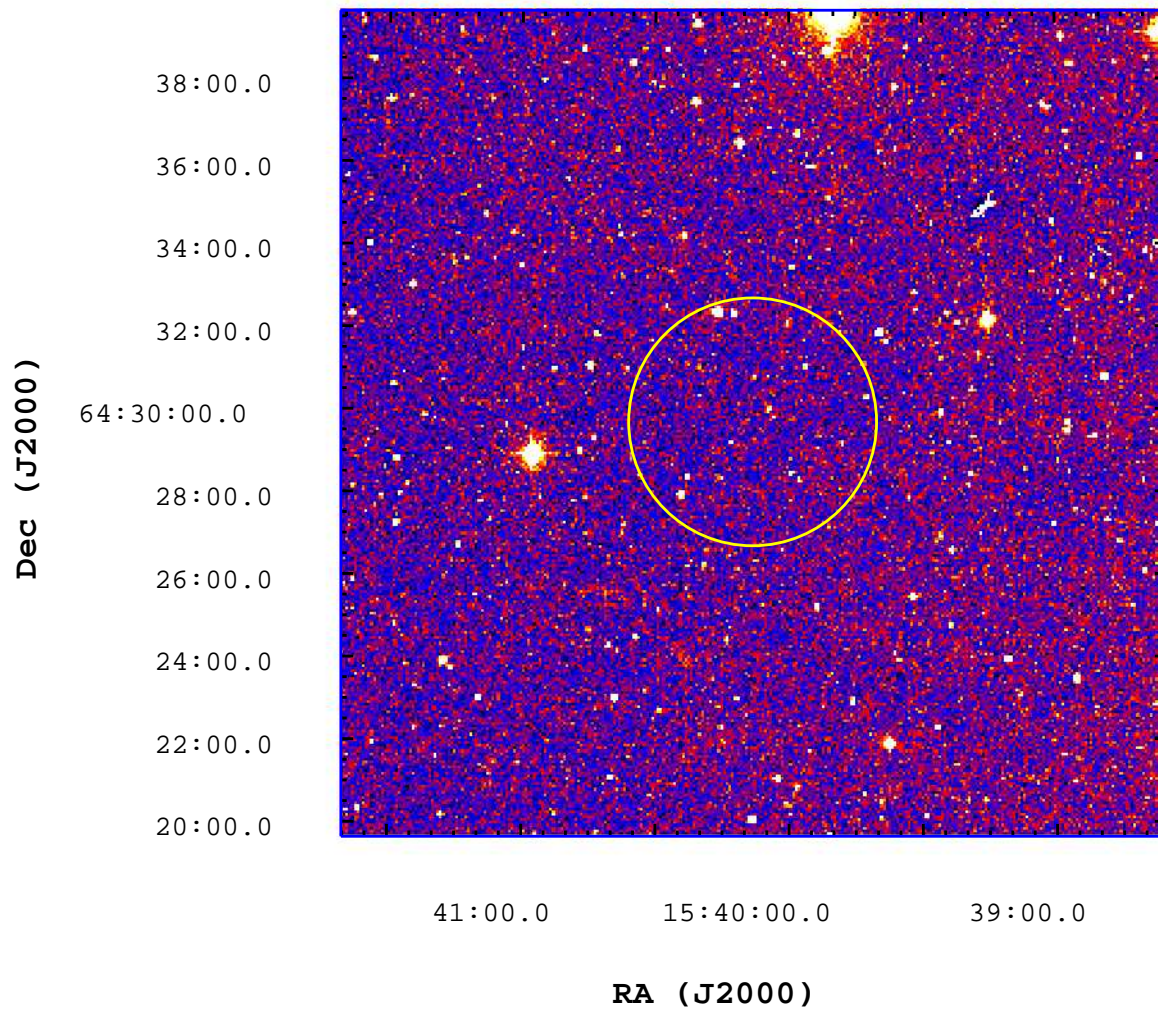

UVOT Finding Chart

OBSID 00688452000 / DATE-OBS 2016-06-01T14:48:08.3

3000

3200

3400

3600

3800

4000

4200

4400

4600

4800