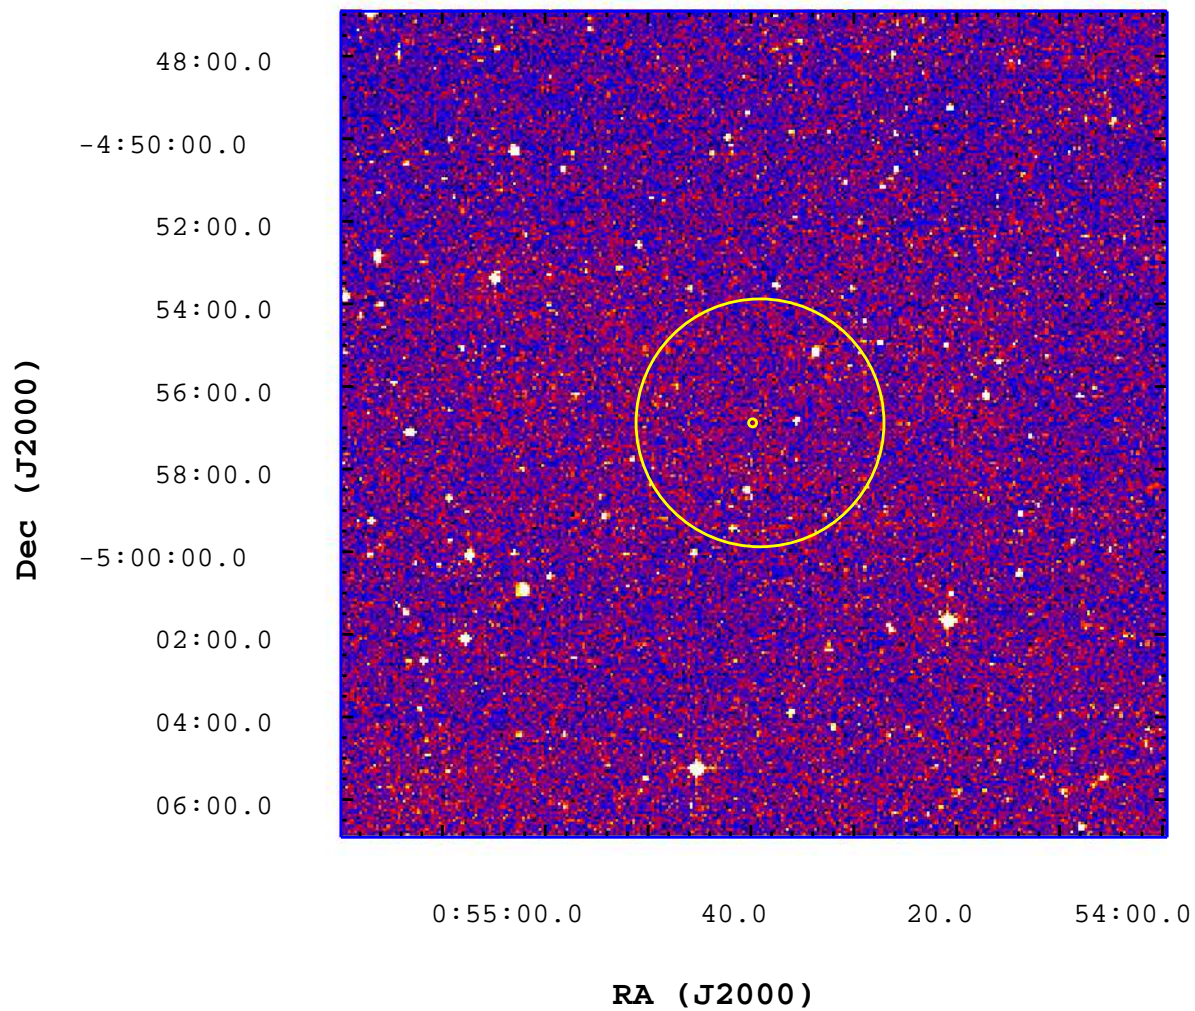

UVOT Finding Chart

OBSID 00689597000 / DATE-OBS 2016-06-07T11:15:41.0

4500

5000

5500

6000

6500