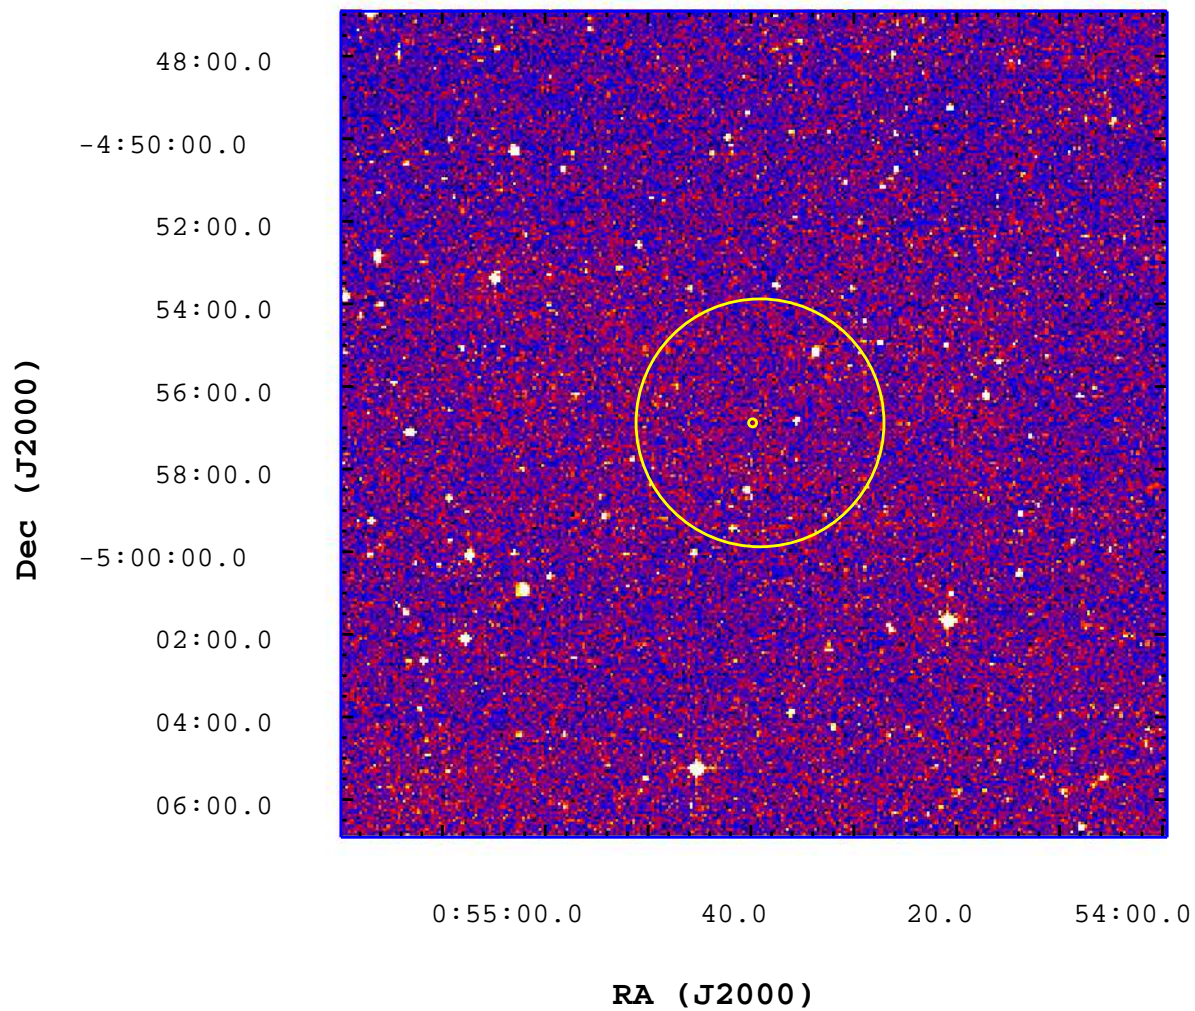

UVOT Finding Chart

OBSID 00689597000 / DATE-OBS 2016-06-07T11:19:13.5

4500

5000

5500

6000

6500