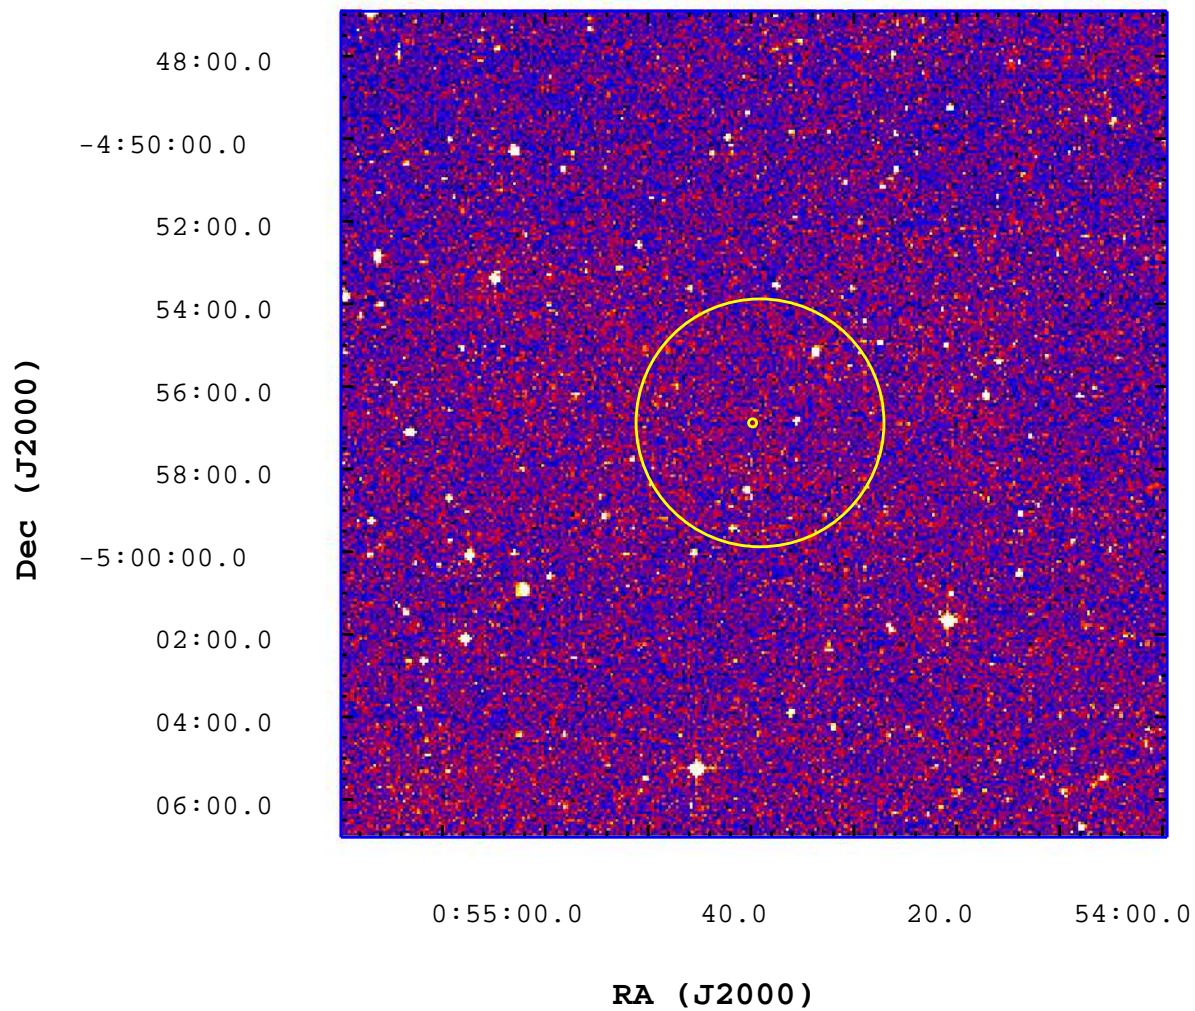

UVOT Finding Chart

OBSID 00689597000 / DATE-OBS 2016-06-07T11:28:51.7

4500

5000

5500

6000

6500