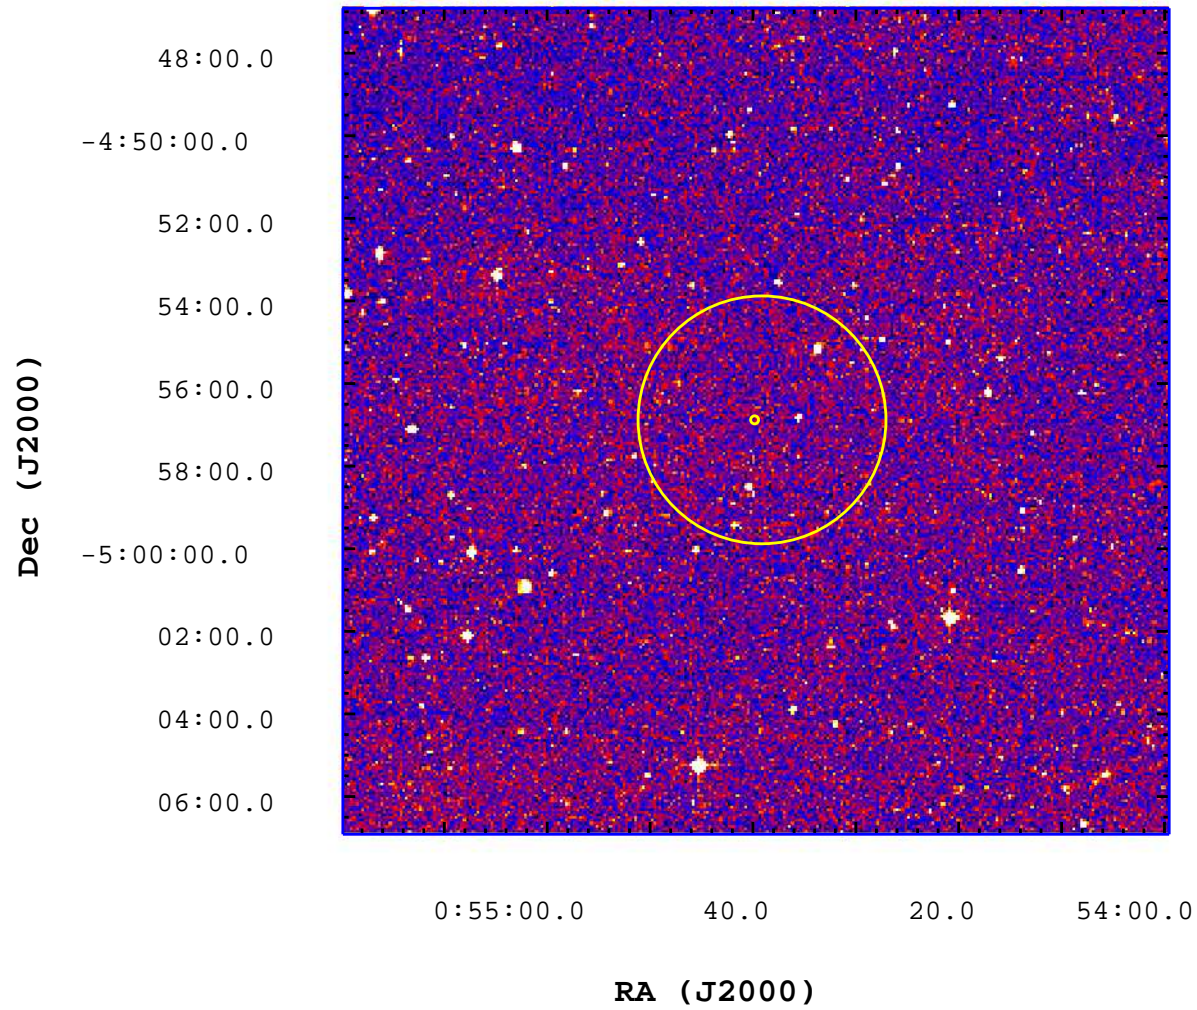

UVOT Finding Chart

OBSID 00689597000 / DATE-OBS 2016-06-07T11:29:55.2

4500

5000

5500

6000

6500