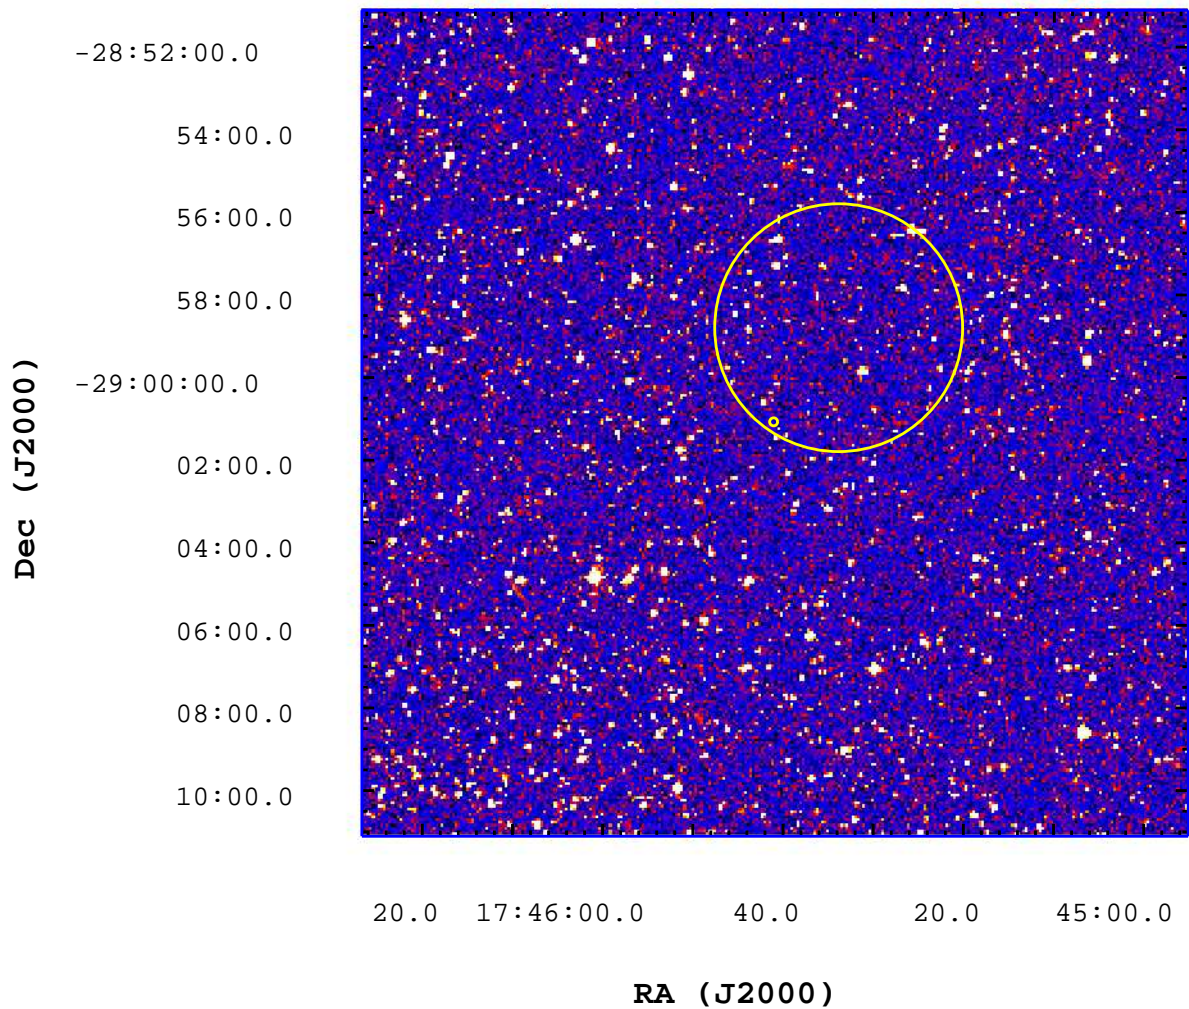

UVOT Finding Chart

OBSID 00690197000 / DATE-OBS 2016-06-09T21:58:24.7

1600

1800

2000

2200

2400

2600