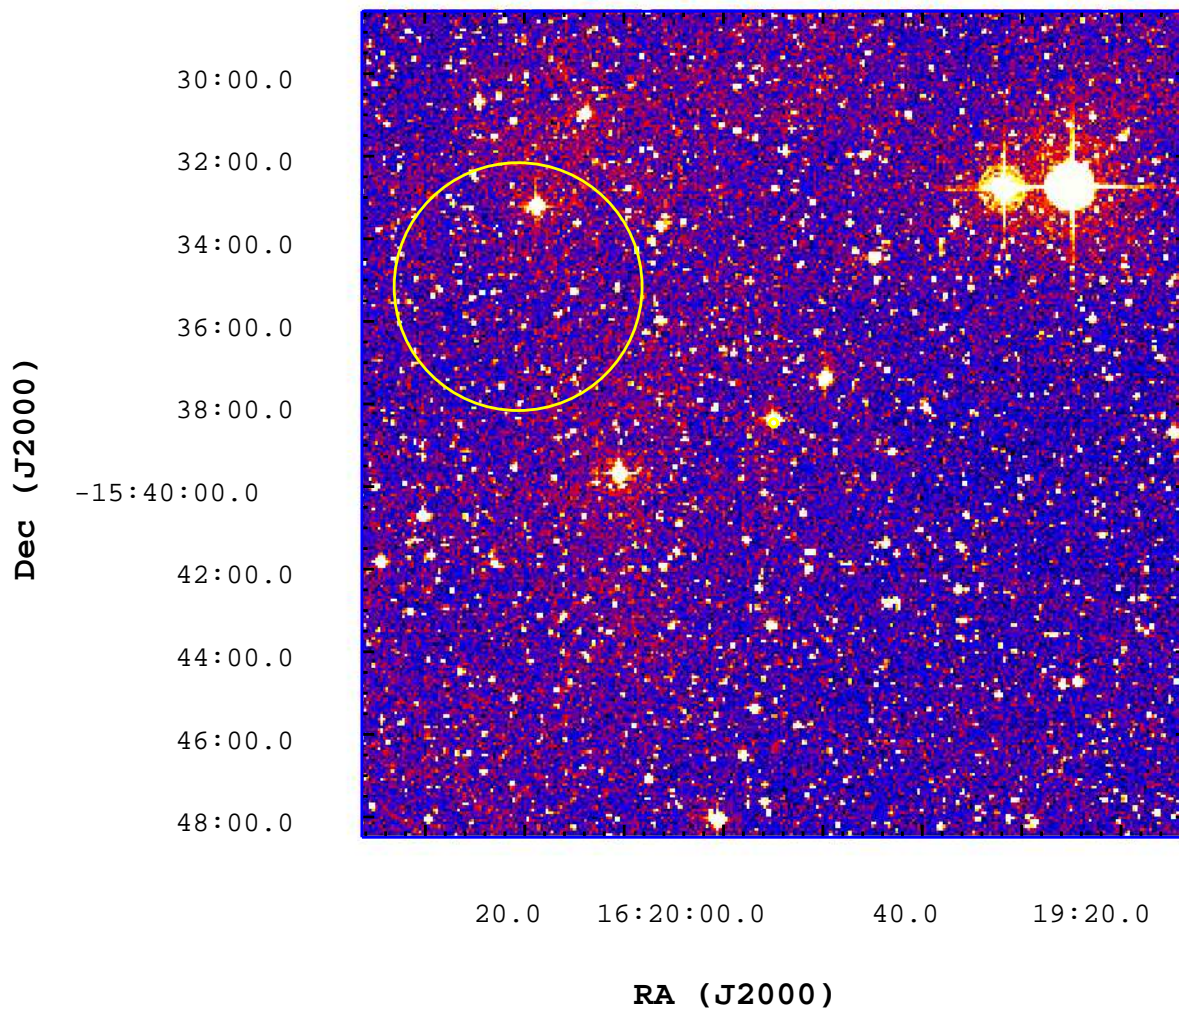

UVOT Finding Chart

OBSID 00690738000 / DATE-OBS 2016-06-12T16:30:07.6

5000

5500

6000

6500

7000