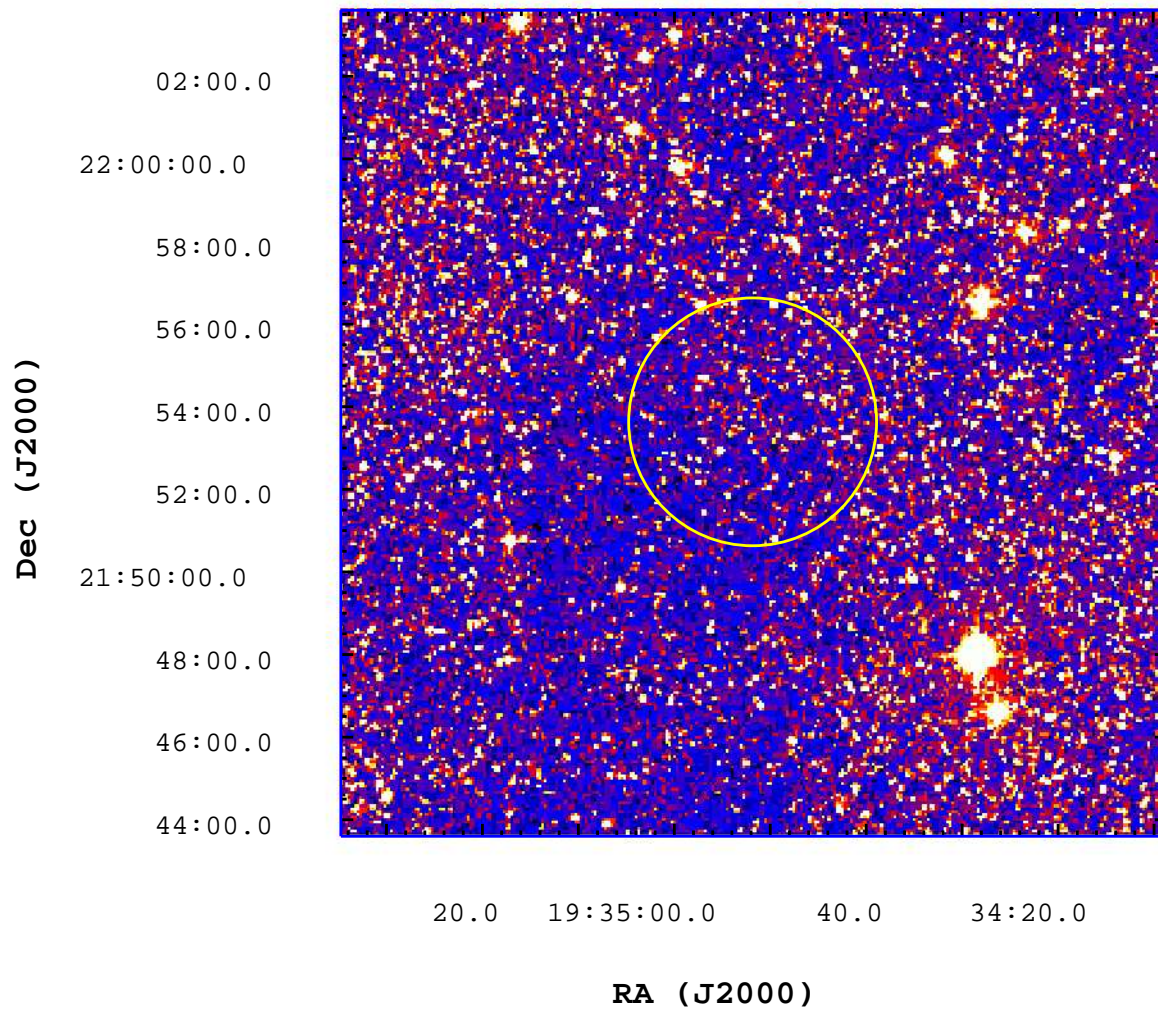

UVOT Finding Chart

OBSID 00701182000 / DATE-OBS 2016-06-23T19:26:15.5

2400

2600

2800

3000

3200

3400

3600

3800

4000

4200