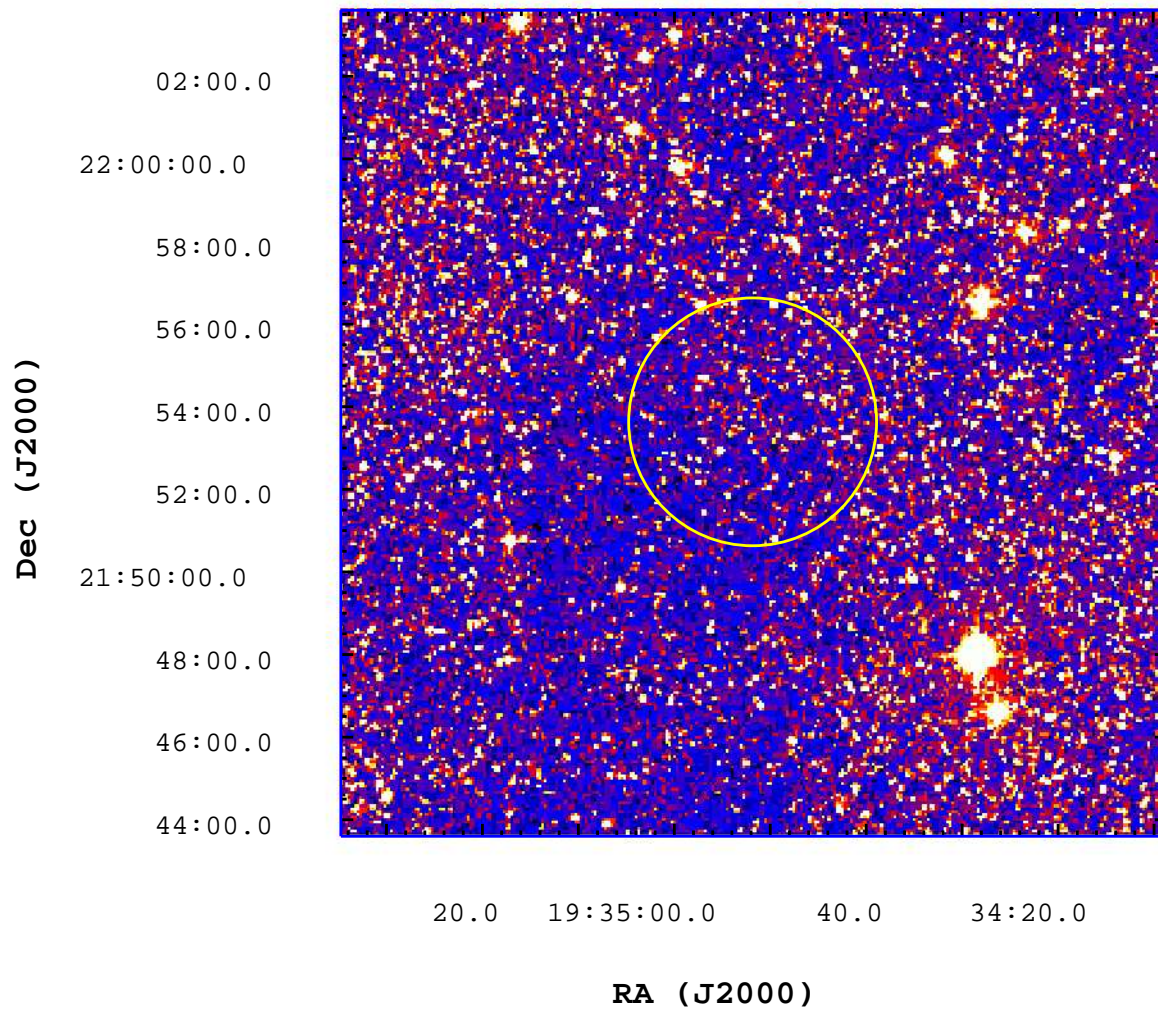

UVOT Finding Chart

OBSID 00701182000 / DATE-OBS 2016-06-23T19:29:48.8

2400

2600

2800

3000

3200

3400

3600

3800

4000

4200