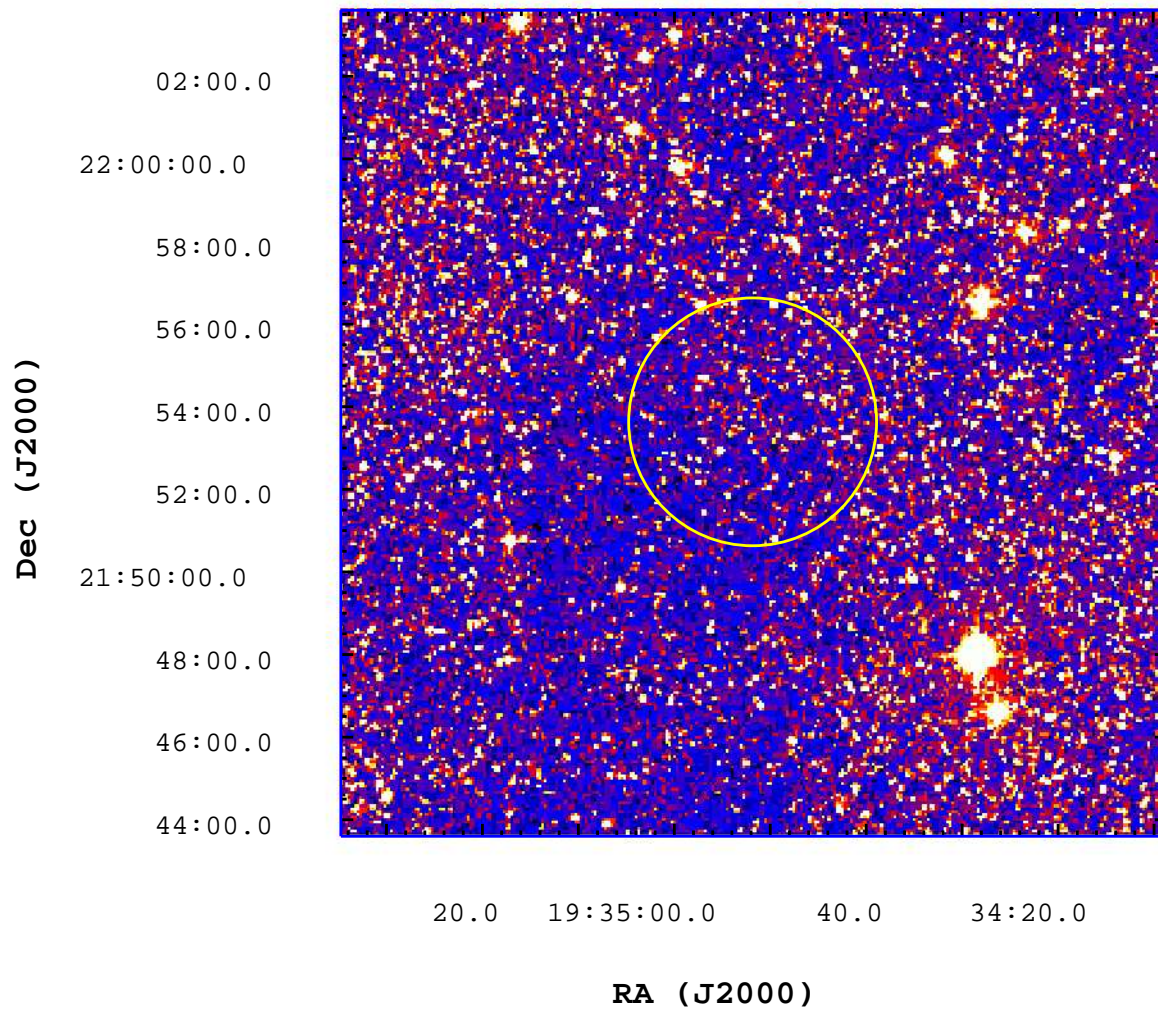

# UVOT Finding Chart

OBSID 00701182000 / DATE-OBS 2016-06-23T19:39:27.0

2400

2600

2800

3000

3200

3400

3600

3800

4000

4200