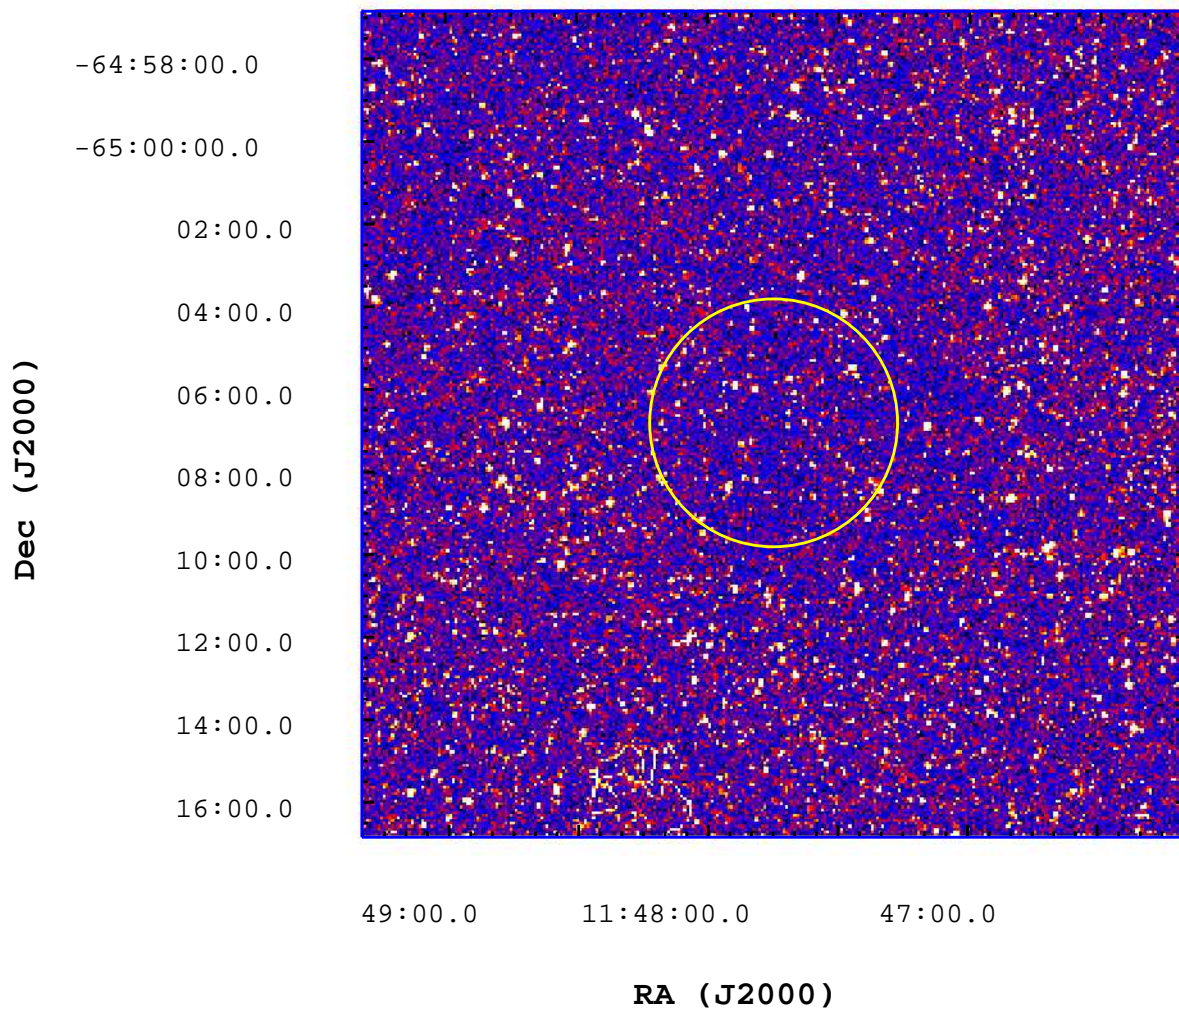

UVOT Finding Chart

OBSID 00701503000 / DATE-OBS 2016-06-26T00:40:31.4

2200

2400

2600

2800

3000

3200

3400

3600

3800

4000