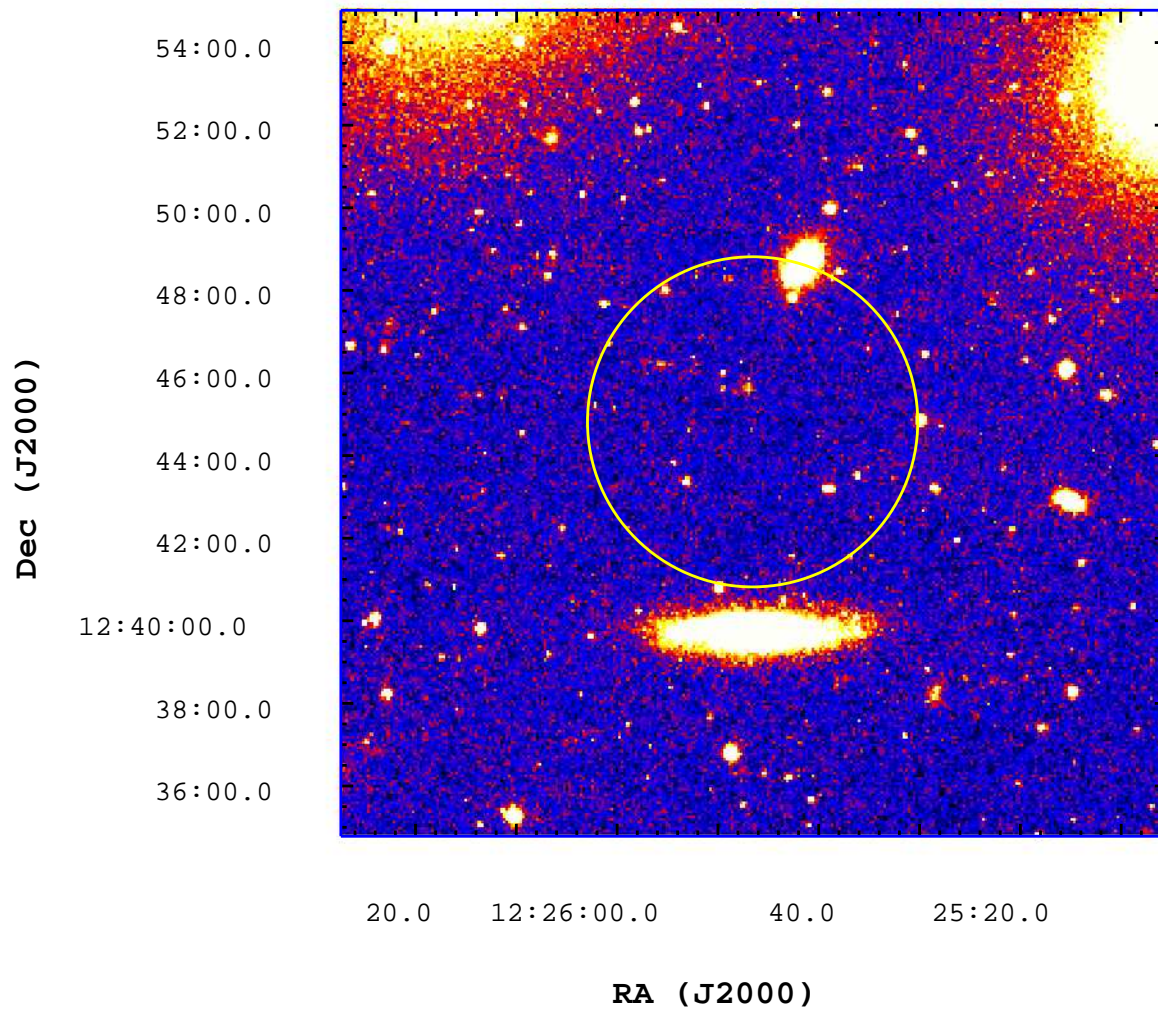

UVOT Finding Chart

OBSID 00701668000 / DATE-OBS 2016-06-26T23:39:59.0

2800

3000

3200

3400

3600

3800

4000

4200

4400

4600